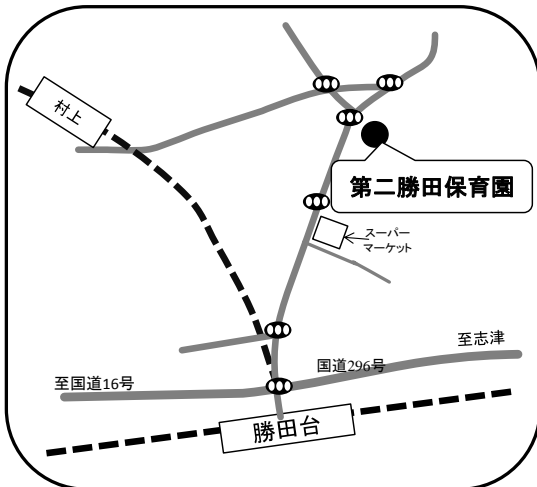

住所 勝田台南2-1-10

第二勝田保育園

☎ 047-483-0902

住所 村上1946-90

マリヤ保育園 (認定こども園)

☎ 047-488-2471

住所 米本団地4-39

若葉高津保育園(認定こども園)