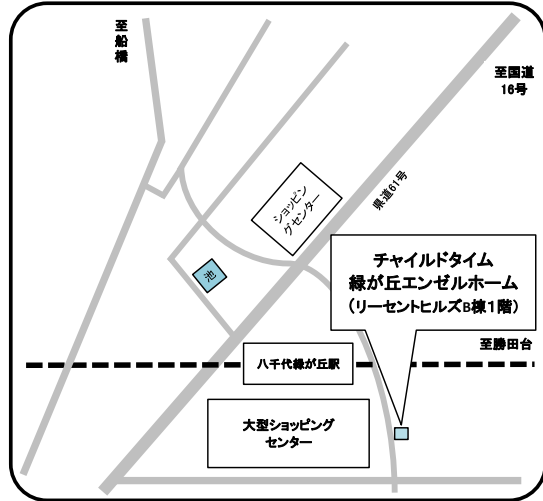

住所 八千代市高津1516

ソレイユナーサリー高津東

☎ 047-455-8387

住所 八千代市高津東2-8-21

チャイルドタイム緑が丘エンゼルホーム

☎ 047-458-7703

住所 緑が丘3-1-6リーセントヒルズB棟1階

みどりが丘保育園

☎ 047-450-7035

住所 緑が丘1-1-1公園都市プラザ

チャイルドタイム八千代エンゼルホーム

☎ 047-480-3113

住所 大和田新田747-1グリーンハイツ八千代1階

クレヨンキッズインターナショナル
☎ 047-411-4605
住所 大和田新田15 (1-15-104)

大和田駅前ちぐさ保育園
☎ 047-411-8887
住所 大和田474-8

あいラブKID's
☎ 047-482-8179
住所 村上南4-13-30