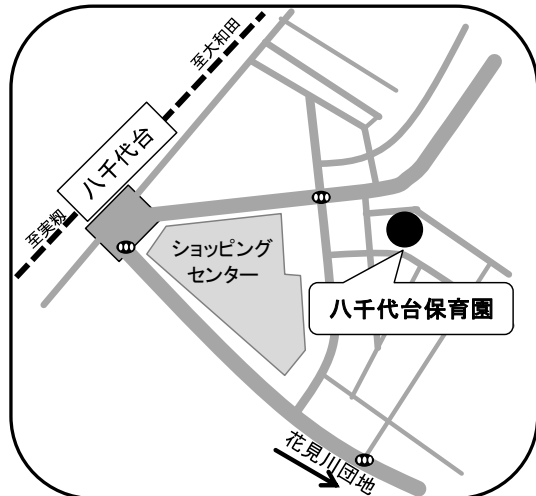

八千代市保育園 MAP

(公立保育園)

ゆりのき台保育園

☎ 047-486-6711

住所 ゆりのき台3-7-1

八千代台保育園

☎ 047-483-0903

住所 八千代台東1-19-6

住所 高津390-278

八千代台南保育園

☎ 047-482-0922

住所 八千代台南1-24-1

村上北保育園

☎ 047-482-0921

住所 村上1113-1 (2街区19)

睦北保育園