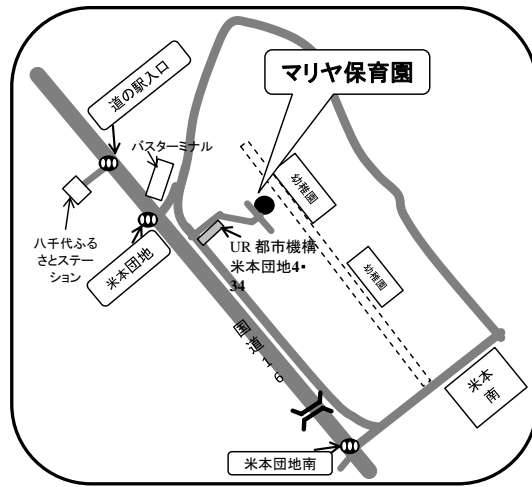

住所 勝田台南2-1-10

第二勝田保育園

☎ 047-483-0902

住所 村上1946-90

マリヤ保育園 (認定こども園)

☎ 047-488-2471

住所 米本団地4-39

若葉高津保育園(認定こども園)