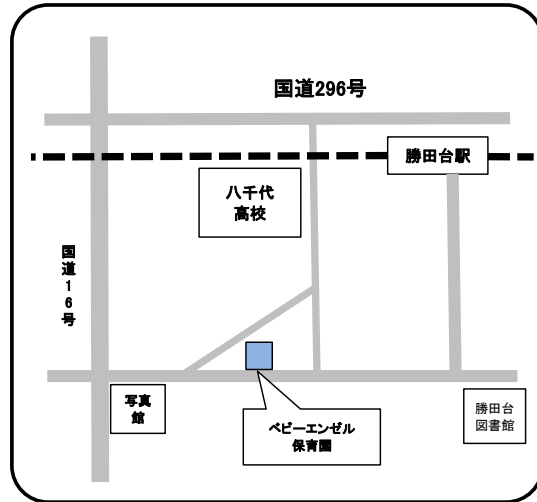

明優保育園

☎ 047-450-0914

住所 大和田新田59-107

大和田西保育園

☎ 047-482-0121

住所 八千代台北17-7-10

村上南保育園

☎ 047-484-1588

住所 村上1113-1 (1街区40)

緑ヶ丘はぐみの杜保育園

☎ 047-458-7005

住所 八千代市古橋1867-3 (101街区1画地)

ベビーエンゼル保育園

☎ 047-484-1588

住所 八千代市勝田台南1-2-15

まこと村上保育園