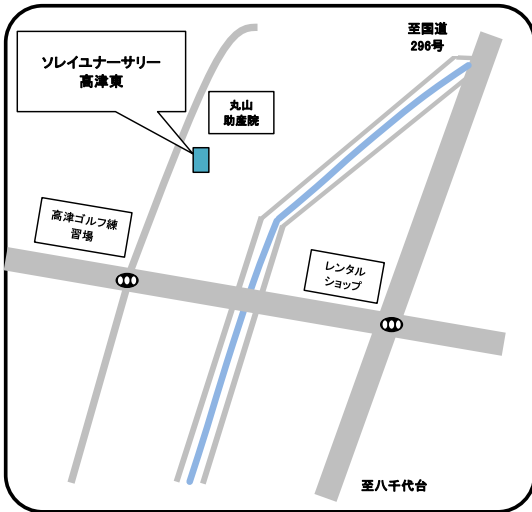

ベビーエンゼル八千代中央

☎ 043-424-3327 (エンゼルステーション保育園)

住所 ゆりのき台2-1-1 ステージア八千代中央2階

エンゼルガーデン幼稚園（認定こども園）

☎ 047-482-4613

住所 八千代市勝田台南1-4-3

高津幼稚園（認定こども園）

☎ 047-485-1809

住所 八千代市高津1516

ソレイユナーサリー高津東

☎ 047-455-8387

住所 八千代市高津東2-8-21

チャイルドタイム緑が丘エンゼルホーム

☎ 047-458-7703

住所 緑が丘3-1-6リーセントヒルズB棟1階

みどりが丘保育園