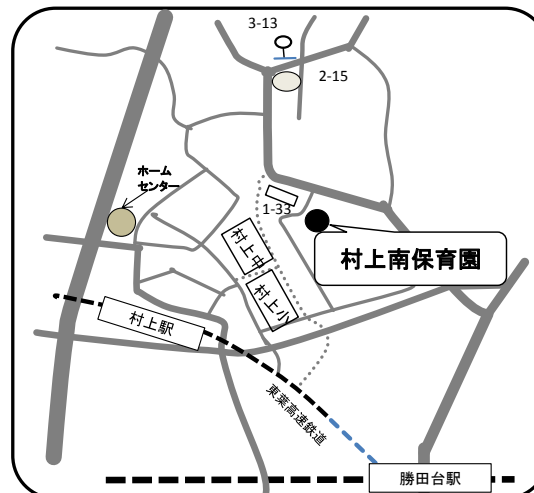

明優保育園

☎ 047-450-0914

住所 大和田新田59-107

大和田西保育園

☎ 047-482-0121

住所 八千代台北17-7-10

村上南保育園

☎ 047-484-1588

住所 村上1113-1 (1街区40)

緑ヶ丘はぐみの杜保育園

☎ 047-458-7005

住所 八千代市古橋1867-3 (101街区1画地)

ベビーエンゼル保育園

☎ 047-484-1588

住所 八千代市勝田台南1-2-15

まこと村上保育園