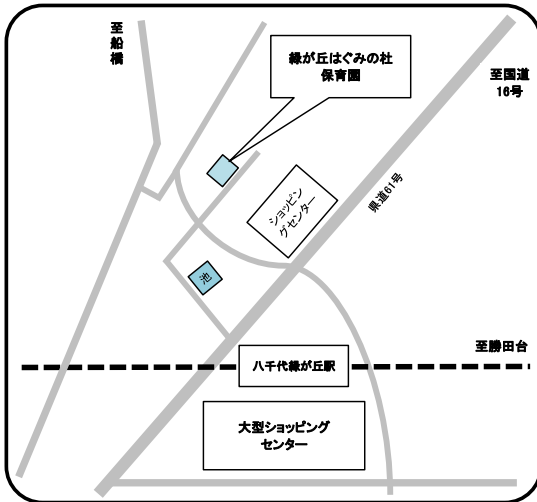

明優保育園

☎ 047-450-0914

住所 大和田新田59-107

大和田西保育園

☎ 047-482-0121

住所 八千代台北17-7-10

村上南保育園

☎ 047-484-1588

住所 村上1113-1 (1街区40)

緑ヶ丘はぐみの杜保育園

☎ 047-458-7005

住所 八千代市古橋1867-3 (101街区1画地)

ベビーエンゼル保育園

☎ 047-484-1588

住所 八千代市勝田台南1-2-15

まこと村上保育園