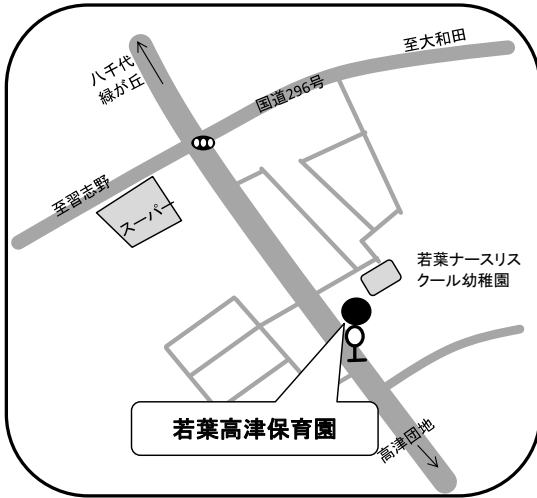

若葉高津保育園(認定こども園)

☎ 047-450-5077

住所 大和田新田76-18