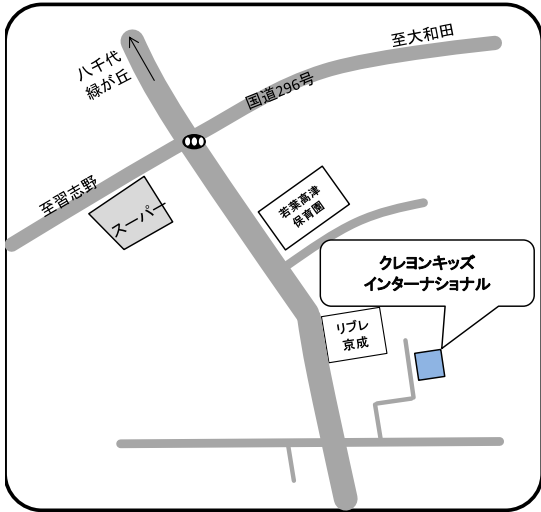

住所 高津390-278

八千代台南保育園

☎ 047-482-0922

住所 八千代台南1-24-1

村上北保育園

☎ 047-482-0921

住所 村上1113-1 (2街区19)

睦北保育園

住所 八千代市高津1516

ソレイユナーサリー高津東

☎ 047-455-8387

住所 八千代市高津東2-8-21

チャイルドタイム緑が丘エンゼルホーム

☎ 047-458-7703

住所 緑が丘3-1-6リーセントヒルズB棟1階

みどりが丘保育園

☎ 047-450-7035

住所 緑が丘1-1-1公園都市プラザ

チャイルドタイム八千代エンゼルホーム

☎ 047-480-3113

住所 大和田新田747-1グリーンハイツ八千代1階

クレヨンキッズインターナショナル
☎ 047-411-4605
住所 大和田新田15 (1-15-104)

大和田駅前ちぐさ保育園
☎ 047-411-8887
住所 大和田474-8

あいラブKID's
☎ 047-482-8179
住所 村上南4-13-30