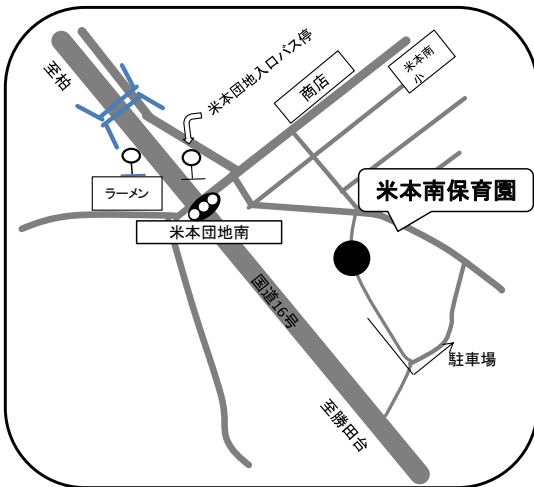

米本南保育園

☎ 047-488-1627

住所 米本2246