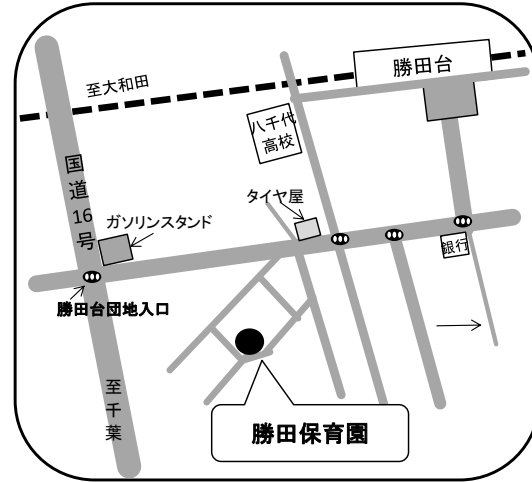

住所 高津390-278

八千代台南保育園

☎ 047-482-0922

住所 八千代台南1-24-1

村上北保育園

☎ 047-482-0921

住所 村上1113-1 (2街区19)

睦北保育園

☎ 047-488-1149

住所 島田1004

(私立保育園)

新木戸保育園

☎ 047-450-4359

住所 大和田新田1060-1

勝田保育園

☎ 047-482-5045

住所 勝田台南2-1-10

第二勝田保育園

☎ 047-483-0902

住所 村上1946-90

マリヤ保育園 (認定こども園)

☎ 047-488-2471

住所 米本団地4-39

若葉高津保育園(認定こども園)