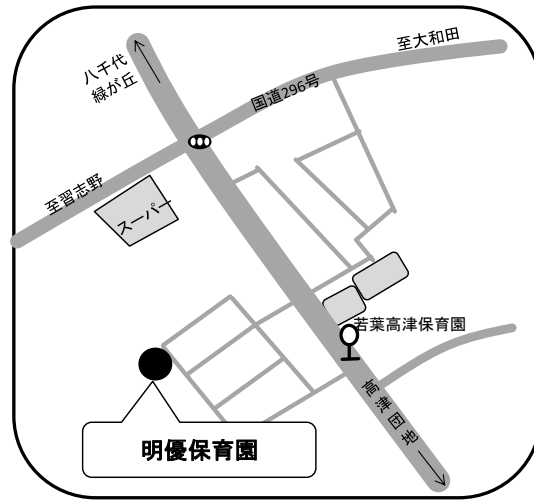

住所 勝田台南2-1-10

第二勝田保育園

☎ 047-483-0902

住所 村上1946-90

マリヤ保育園 (認定こども園)

☎ 047-488-2471

住所 米本団地4-39

若葉高津保育園(認定こども園)

☎ 047-450-5077

住所 大和田新田76-18

茶々おおわだみなみ保育園

☎ 047-405-3060

住所 八千代台北16-9-1

みつわなかよし保育園

☎ 047-458-7007

住所 大和田新田469-359

明優保育園

☎ 047-450-0914

住所 大和田新田59-107

大和田西保育園

☎ 047-482-0121

住所 八千代台北17-7-10

村上南保育園

☎ 047-484-1588