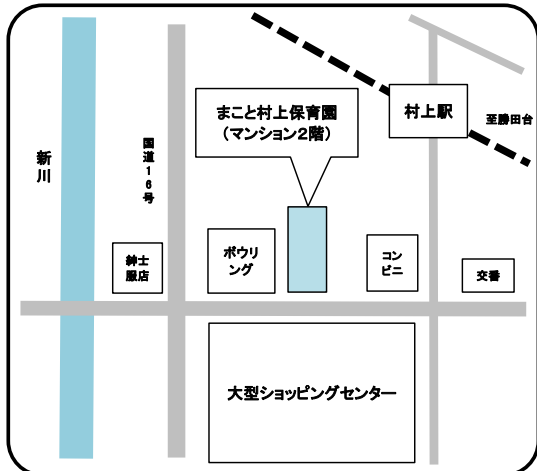

まこと村上保育園

☎ 047-487-1565

住所 八千代市村上南1-5-22シンセリティ村上3 2階