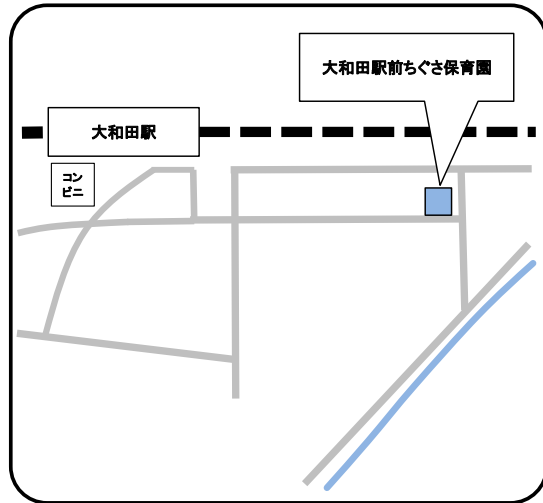

☎ 047-450-7035

住所 緑が丘1-1-1公園都市プラザ

チャイルドタイム八千代エンゼルホーム

☎ 047-480-3113

住所 大和田新田747-1グリーンハイツ八千代1階

クレヨンキッズインターナショナル
☎ 047-411-4605
住所 大和田新田15 (1-15-104)

大和田駅前ちぐさ保育園
☎ 047-411-8887
住所 大和田474-8

あいラブKID's
☎ 047-482-8179
住所 村上南4-13-30