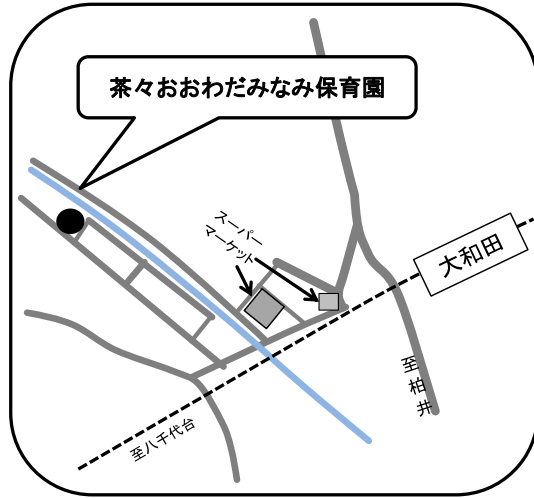

☎ 047-450-5077

住所 大和田新田76-18

茶々おおわだみなみ保育園

☎ 047-405-3060

住所 八千代台北16-9-1

みつわなかよし保育園

☎ 047-458-7007

住所 大和田新田469-359