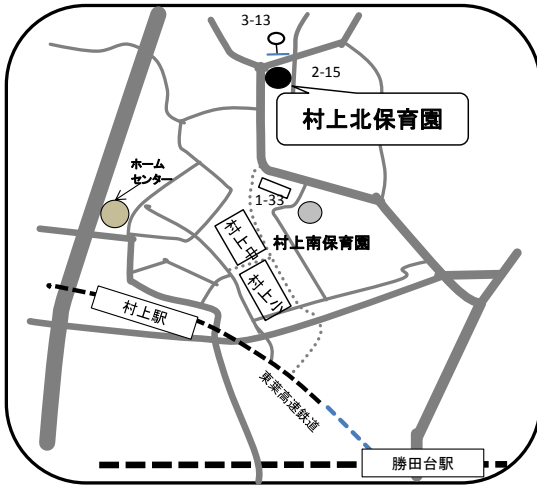

住所 高津390-278

八千代台南保育園

☎ 047-482-0922

住所 八千代台南1-24-1

村上北保育園

☎ 047-482-0921

住所 村上1113-1 (2街区19)

睦北保育園

住所 勝田台南2-1-10

第二勝田保育園

☎ 047-483-0902

住所 村上1946-90

マリヤ保育園 (認定こども園)

☎ 047-488-2471

住所 米本団地4-39

若葉高津保育園(認定こども園)