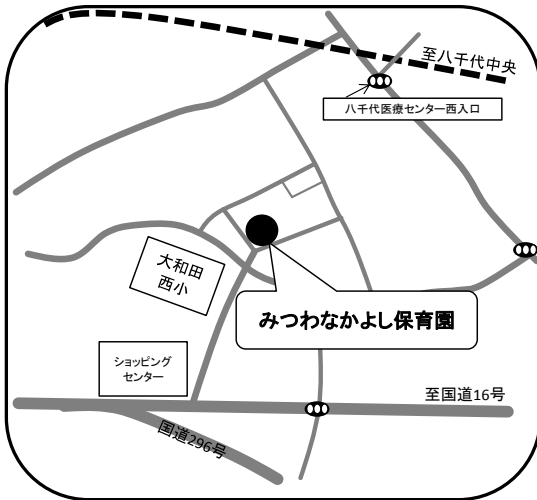

☎ 047-450-5077

住所 大和田新田76-18

茶々おおわだみなみ保育園

☎ 047-405-3060

住所 八千代台北16-9-1

みつわなかよし保育園

☎ 047-458-7007

住所 大和田新田469-359