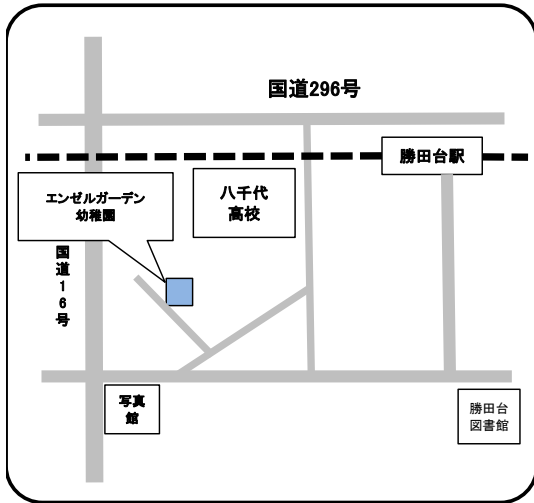

ベビーエンゼル八千代中央

☎ 043-424-3327 (エンゼルステーション保育園)

住所 ゆりのき台2-1-1 ステージア八千代中央2階

エンゼルガーデン幼稚園（認定こども園）

☎ 047-482-4613

住所 八千代市勝田台南1-4-3

高津幼稚園（認定こども園）

☎ 047-485-1809

住所 八千代市高津1516

ソレイユナーサリー高津東

☎ 047-455-8387

住所 八千代市高津東2-8-21

チャイルドタイム緑が丘エンゼルホーム

☎ 047-458-7703

住所 緑が丘3-1-6リーセントヒルズB棟1階

みどりが丘保育園