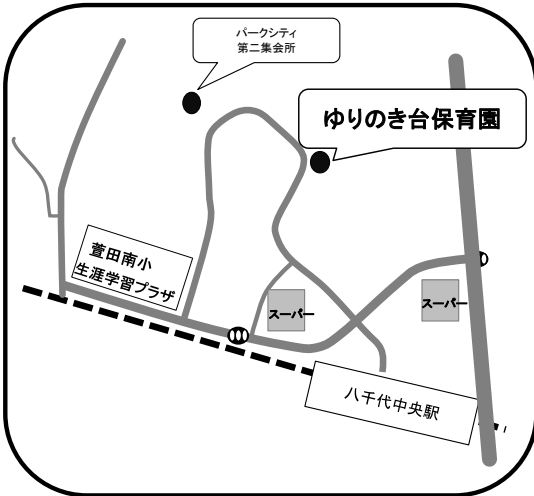

八千代市保育園 MAP

(公立保育園)

ゆりのき台保育園

☎ 047-486-6711

住所 ゆりのき台3-7-1

八千代台保育園

☎ 047-483-0903

住所 八千代台東1-19-6

住所 高津390-278

八千代台南保育園

☎ 047-482-0922

住所 八千代台南1-24-1

村上北保育園

☎ 047-482-0921

住所 村上1113-1 (2街区19)

睦北保育園