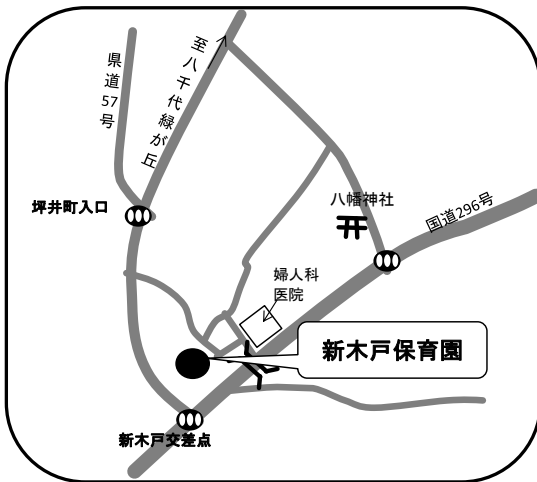

住所 高津390-278

八千代台南保育園

☎ 047-482-0922

住所 八千代台南1-24-1

村上北保育園

☎ 047-482-0921

住所 村上1113-1 (2街区19)

睦北保育園

☎ 047-488-1149

住所 島田1004

(私立保育園)

新木戸保育園

☎ 047-450-4359

住所 大和田新田1060-1

勝田保育園

☎ 047-482-5045

住所 勝田台南2-1-10

第二勝田保育園

☎ 047-483-0902

住所 村上1946-90

マリヤ保育園 (認定こども園)

☎ 047-488-2471

住所 米本団地4-39

若葉高津保育園(認定こども園)