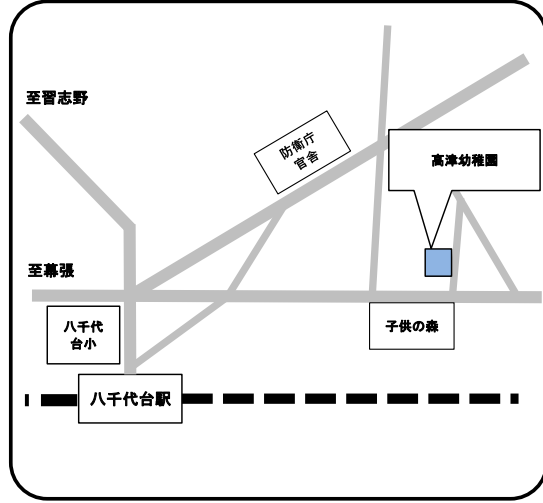

ベビーエンゼル八千代中央

☎ 043-424-3327 (エンゼルステーション保育園)

住所 ゆりのき台2-1-1 ステージア八千代中央2階

エンゼルガーデン幼稚園（認定こども園）

☎ 047-482-4613

住所 八千代市勝田台南1-4-3

高津幼稚園（認定こども園）

☎ 047-485-1809

住所 八千代市高津1516

ソレイユナーサリー高津東

☎ 047-455-8387

住所 八千代市高津東2-8-21

チャイルドタイム緑が丘エンゼルホーム

☎ 047-458-7703

住所 緑が丘3-1-6リーセントヒルズB棟1階

みどりが丘保育園