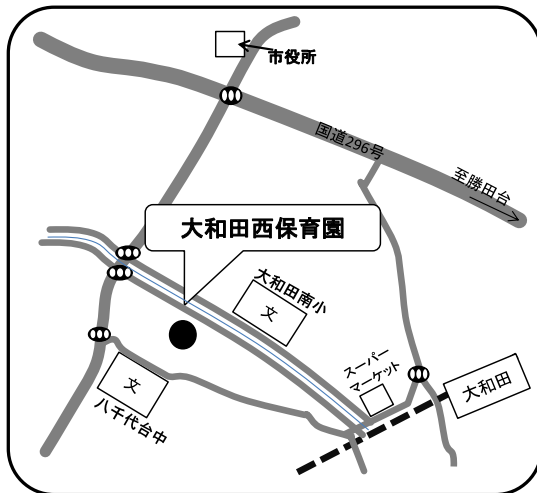

明優保育園

☎ 047-450-0914

住所 大和田新田59-107

大和田西保育園

☎ 047-482-0121

住所 八千代台北17-7-10

村上南保育園

☎ 047-484-1588

住所 村上1113-1 (1街区40)

緑ヶ丘はぐみの杜保育園

☎ 047-458-7005

住所 八千代市古橋1867-3 (101街区1画地)

ベビーエンゼル保育園

☎ 047-484-1588

住所 八千代市勝田台南1-2-15

まこと村上保育園