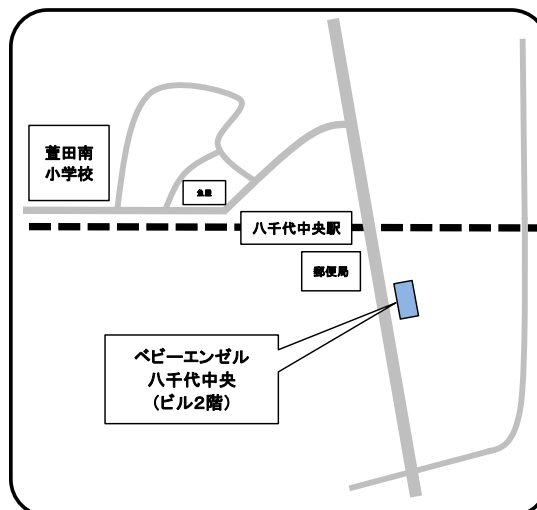

ベビーエンゼル八千代中央

☎ 043-424-3327 (エンゼルステーション保育園)

住所 ゆりのき台2-1-1 ステージア八千代中央2階

エンゼルガーデン幼稚園（認定こども園）

☎ 047-482-4613

住所 八千代市勝田台南1-4-3

高津幼稚園（認定こども園）

☎ 047-485-1809