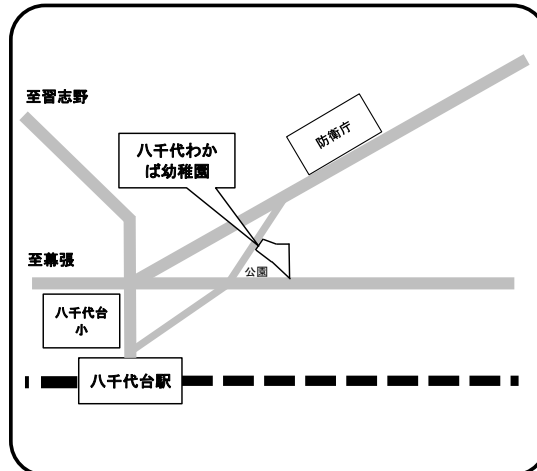

八千代わかば幼稚園 (認定こども園)

☎ 047-482-4706

住所 八千代市八千代台北7-9-4