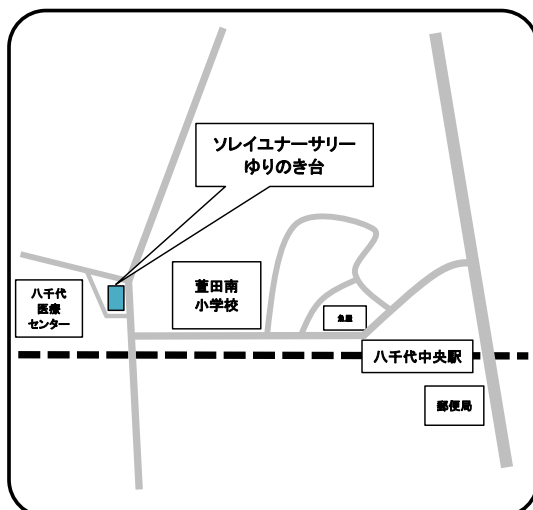

ベビーエンゼル八千代中央

☎ 043-424-3327 (エンゼルステーション保育園)

住所 ゆりのき台2-1-1 ステージア八千代中央2階

エンゼルガーデン幼稚園（認定こども園）

☎ 047-482-4613

住所 八千代市勝田台南1-4-3

高津幼稚園（認定こども園）

☎ 047-485-1809