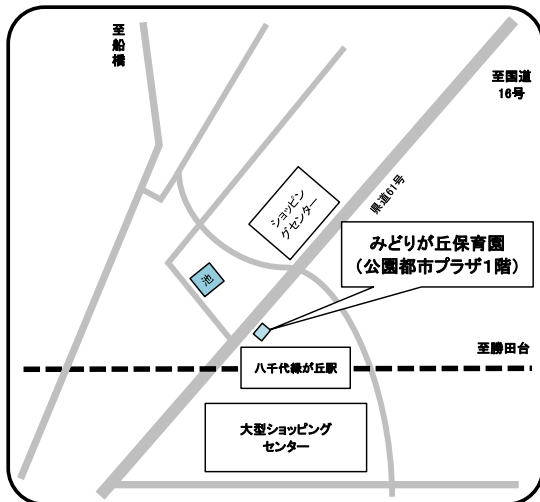

住所 八千代市高津1516

ソレイユナーサリー高津東

☎ 047-455-8387

住所 八千代市高津東2-8-21

チャイルドタイム緑が丘エンゼルホーム

☎ 047-458-7703

住所 緑が丘3-1-6リーセントヒルズB棟1階

みどりが丘保育園

☎ 047-450-7035

住所 緑が丘1-1-1公園都市プラザ

チャイルドタイム八千代エンゼルホーム

☎ 047-480-3113

住所 大和田新田747-1グリーンハイツ八千代1階

クレヨンキッズインターナショナル
☎ 047-411-4605
住所 大和田新田15 (1-15-104)

大和田駅前ちぐさ保育園
☎ 047-411-8887
住所 大和田474-8

あいラブKID's
☎ 047-482-8179
住所 村上南4-13-30