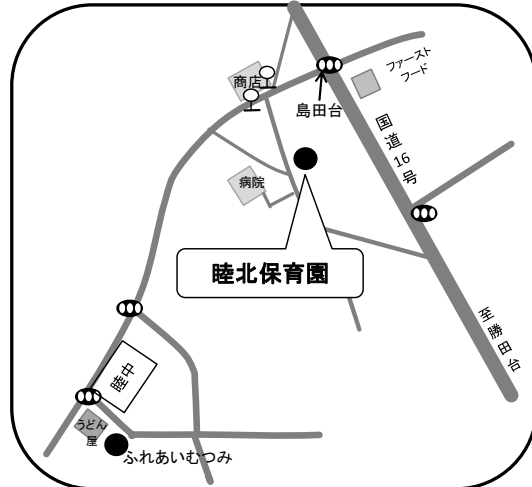

睦北保育園

☎ 047-488-1149

住所 島田1004