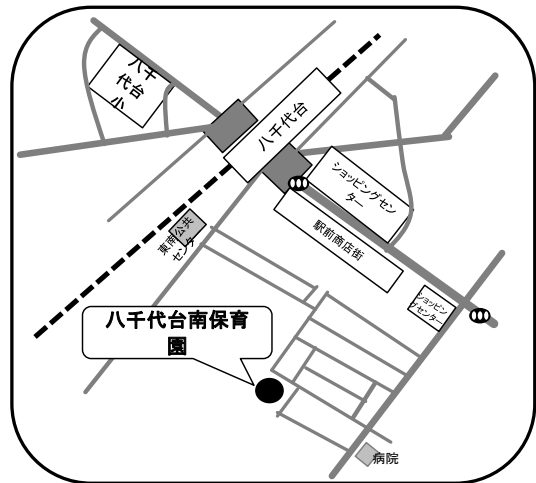

米本南保育園

☎ 047-488-1627

住所 米本2246

八千代台西保育園

☎ 047-484-6465

住所 八千代台西7-23-2

高津南保育園

☎ 047-450-0927

住所 高津390-278

八千代台南保育園

☎ 047-482-0922

住所 八千代台南1-24-1

村上北保育園

☎ 047-482-0921

住所 村上1113-1 (2街区19)

睦北保育園