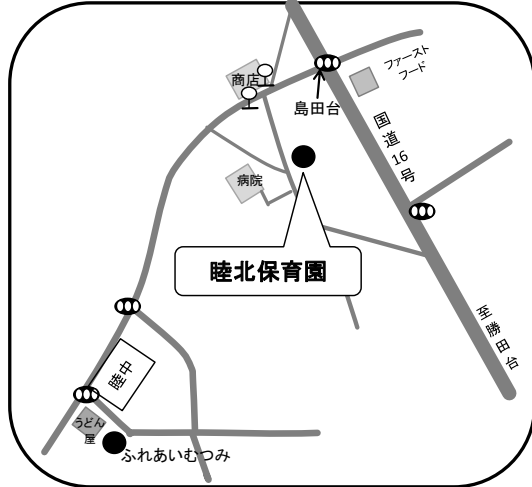

睦北保育園

☎ 047-488-1149

住所 島田1004