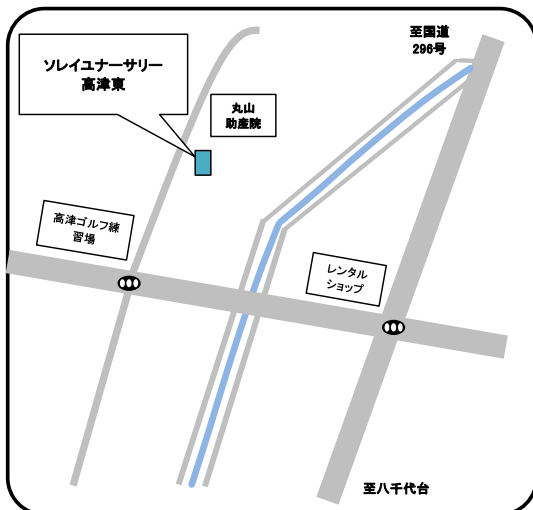

ソレイユナーサリー高津東

☎ 047-455-8387

住所 八千代市高津東2-8-21