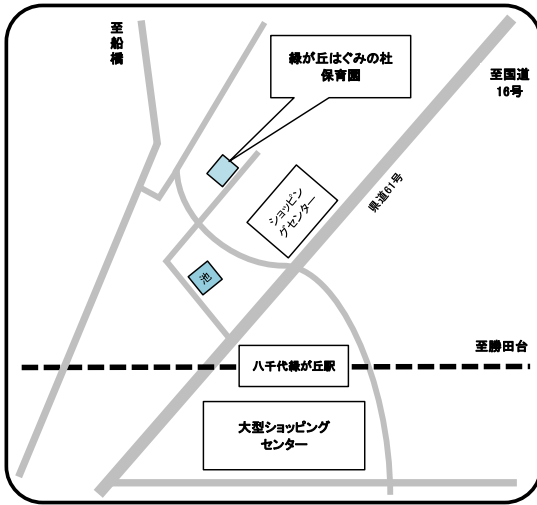

明優保育園

☎ 047-450-0914

住所 大和田新田59-107

大和田西保育園

☎ 047-482-0121

住所 八千代台北17-7-10

村上南保育園

☎ 047-484-1588

住所 村上1113-1 (1街区40)

緑ヶ丘はぐみの杜保育園

☎ 047-458-7005

住所 八千代市緑が丘西3丁目17番地

ベビーエンゼル保育園

☎ 047-484-1588

住所 八千代市勝田台南1-2-15

まこと村上保育園