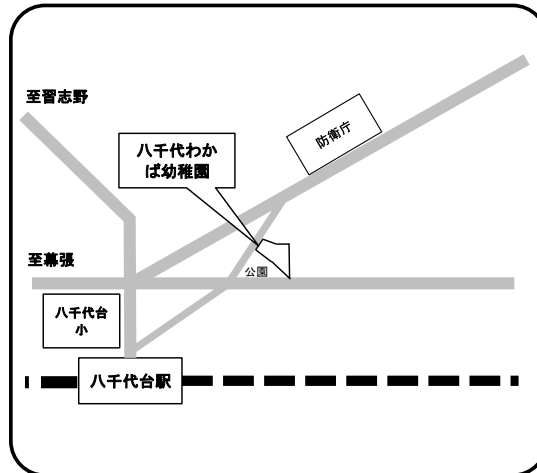

八千代わかば幼稚園 (認定こども園)

☎ 047-482-4706

住所 八千代市八千代台北7-9-4