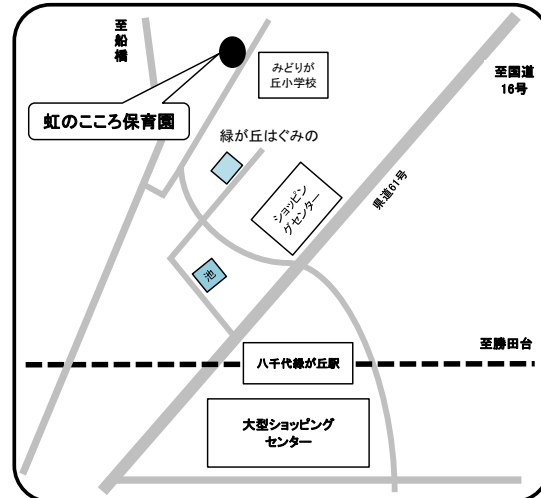

住所 八千代市高津1516

若葉ナースリ・スクール(認定こども園)

☎ 047-459-0377

住所 大和田新田76-38

虹のこころ保育園

☎ 047-409-1710

住所 緑が丘西4-10-4

ソレイユナーサリー高津東