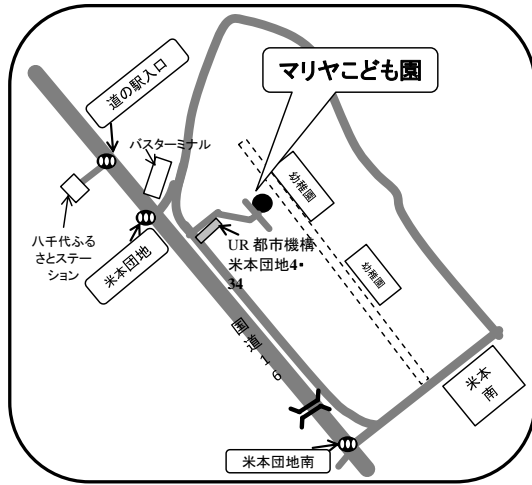

住所 勝田台南2-1-10

第二勝田保育園

☎ 047-483-0902

住所 村上1946-90

マリヤこども園 (認定こども園)

☎ 047-488-2471

住所 米本団地4-39

若葉高津保育園(認定こども園)