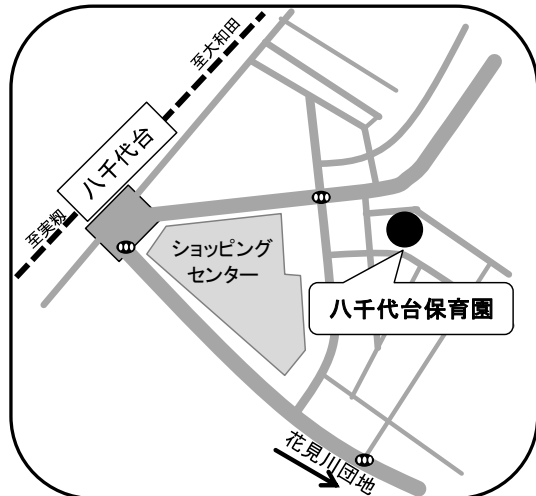

# 八千代市保育園 MAP

(公立保育園)

ゆりのき台保育園

☎ 047-486-6711

住所 ゆりのき台3-7-1

八千代台保育園

☎ 047-483-0903

住所 八千代台東1-19-6

住所 高津390-278

八千代台南保育園

☎ 047-482-0922

住所 八千代台南1-24-1

村上北保育園

☎ 047-482-0921

住所 村上1113-1 (2街区19)

睦北保育園