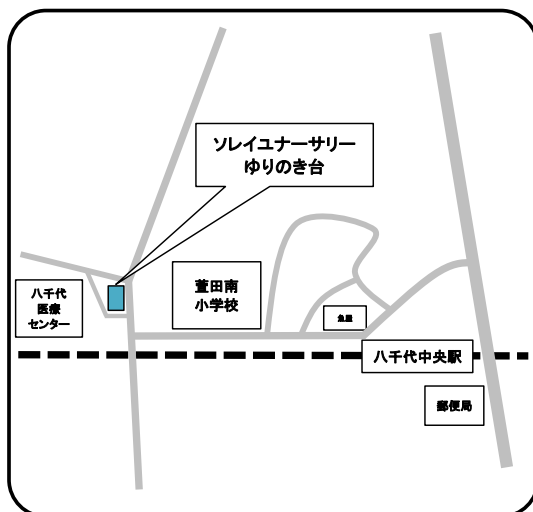

ソレイユナーサリーゆりのき台

☎ 047-405-0565 (事務局)

住所 八千代市ゆりのき台3-11-1