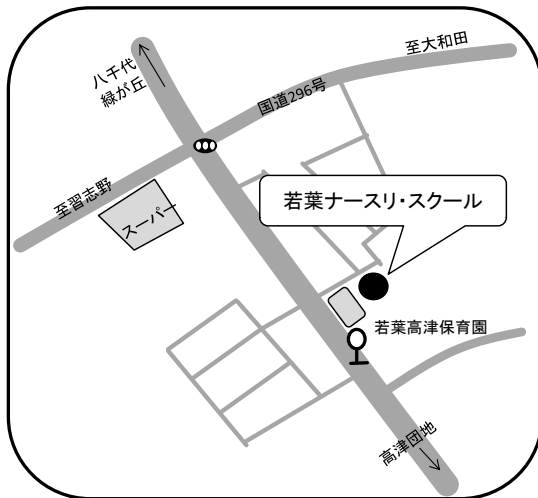

ベビーエンゼル八千代中央

☎ 043-424-3327 (エンゼルステーション保育園)

住所 ゆりのき台2-1-1 ステージア八千代中央2階

エンゼルガーデン幼稚園（認定こども園）

☎ 047-482-4613

住所 八千代市勝田台南1-4-3

高津幼稚園（認定こども園）

☎ 047-485-1809

住所 八千代市高津1516

若葉ナースリ・スクール(認定こども園)

☎ 047-459-0377

住所 大和田新田76-38

虹のこころ保育園

☎ 047-409-1710

住所 緑が丘西4-10-4

ソレイユナーサリー高津東