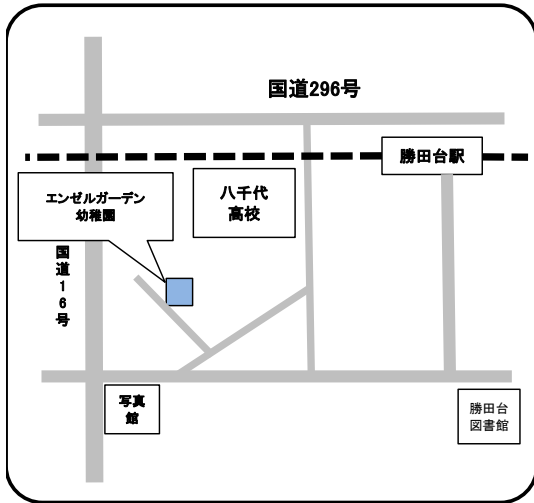

ベビーエンゼル八千代中央

☎ 043-424-3327 (エンゼルステーション保育園)

住所 ゆりのき台2-1-1 ステージア八千代中央2階

エンゼルガーデン幼稚園（認定こども園）

☎ 047-482-4613

住所 八千代市勝田台南1-4-3

高津幼稚園（認定こども園）

☎ 047-485-1809

住所 八千代市高津1516

若葉ナースリ・スクール(認定こども園)

☎ 047-459-0377

住所 大和田新田76-38

虹のこころ保育園

☎ 047-409-1710

住所 緑が丘西4-10-4

ソレイユナーサリー高津東