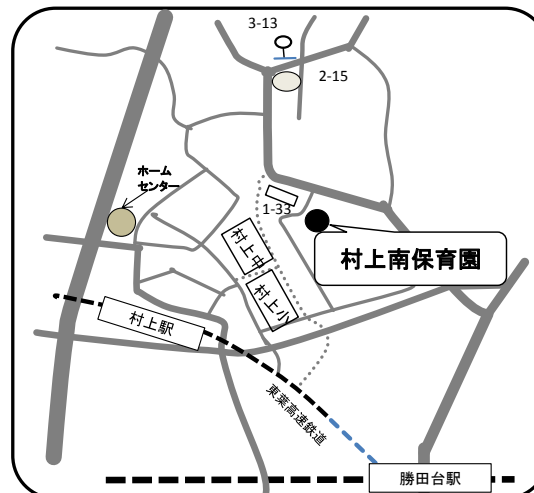

☎ 047-450-5077

住所 大和田新田76-18

茶々おおわだみなみ保育園

☎ 047-405-3060

住所 八千代台北16-9-1

みつわなかよし保育園

☎ 047-458-7007

住所 大和田新田469-359

明優保育園

☎ 047-450-0914

住所 大和田新田59-107

大和田西保育園

☎ 047-482-0121

住所 八千代台北17-7-10

村上南保育園

☎ 047-484-1588

住所 村上1113-1 (1街区40)

緑ヶ丘はぐみの杜保育園

☎ 047-458-7005

住所 八千代市緑が丘西3丁目17番地

ベビーエンゼル保育園

☎ 047-484-1588

住所 八千代市勝田台南1-2-15

まこと村上保育園