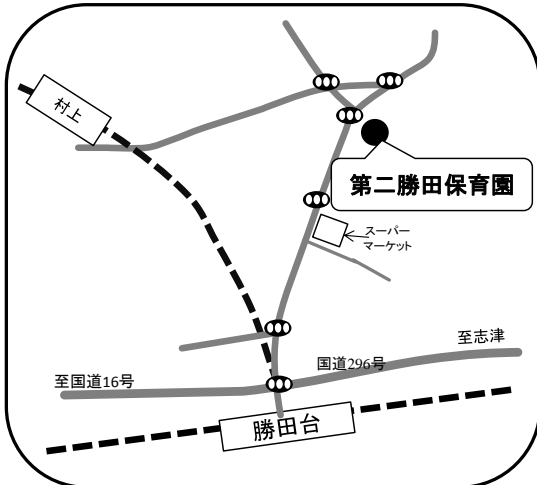

住所 勝田台南2-1-10

第二勝田保育園

☎ 047-483-0902

住所 村上1946-90

マリヤこども園 (認定こども園)

☎ 047-488-2471

住所 米本団地4-39

若葉高津保育園(認定こども園)