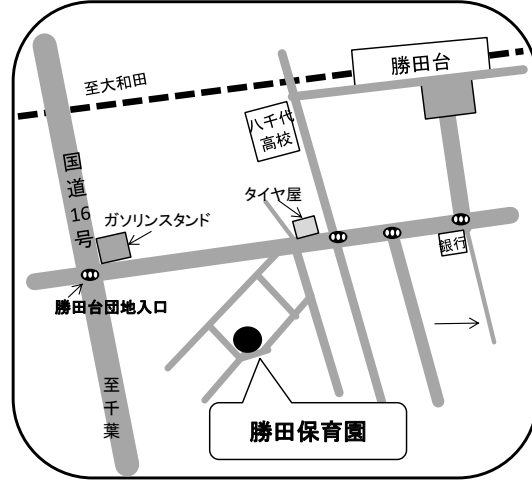

住所 高津390-278

八千代台南保育園

☎ 047-482-0922

住所 八千代台南1-24-1

村上北保育園

☎ 047-482-0921

住所 村上1113-1 (2街区19)

睦北保育園

☎ 047-488-1149

住所 島田1004

(私立保育園)

新木戸保育園

☎ 047-450-4359

住所 大和田新田1060-1

勝田保育園

☎ 047-482-5045

住所 勝田台南2-1-10

第二勝田保育園

☎ 047-483-0902

住所 村上1946-90

マリヤこども園 (認定こども園)

☎ 047-488-2471

住所 米本団地4-39

若葉高津保育園(認定こども園)