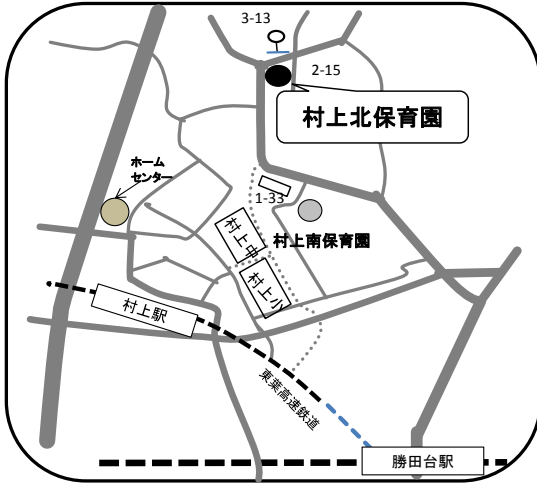

住所 高津390-278

八千代台南保育園

☎ 047-482-0922

住所 八千代台南1-24-1

村上北保育園

☎ 047-482-0921

住所 村上1113-1 (2街区19)

睦北保育園

☎ 047-488-1149

住所 島田1004

(私立保育園)

新木戸保育園

☎ 047-450-4359

住所 大和田新田1060-1

勝田保育園

☎ 047-482-5045

住所 勝田台南2-1-10

第二勝田保育園

☎ 047-483-0902

住所 村上1946-90

マリヤこども園 (認定こども園)

☎ 047-488-2471

住所 米本団地4-39

若葉高津保育園(認定こども園)