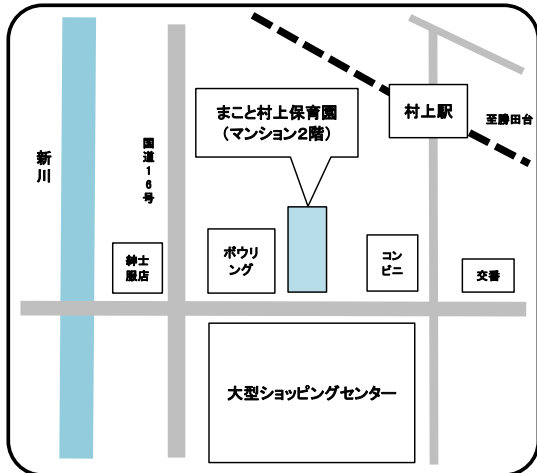

まこと村上保育園

☎ 047-487-1565

住所 八千代市村上前1-5-22シンセリティ村上3 2階