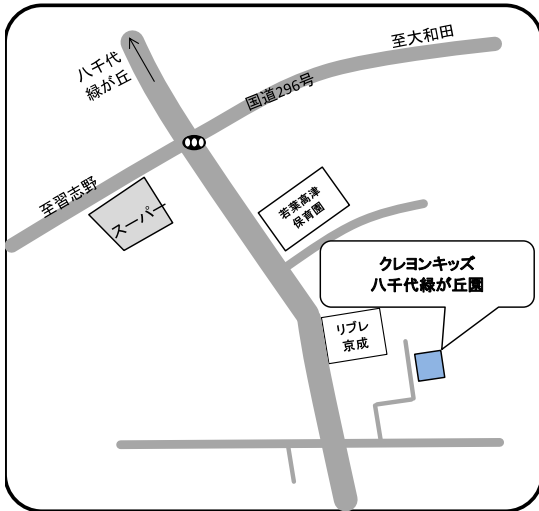

住所 八千代市高津1516

若葉ナースリ・スクール(認定こども園)

☎ 047-459-0377

住所 大和田新田76-38

虹のこころ保育園

☎ 047-409-1710

住所 緑が丘西4-10-4

ソレイユナーサリー高津東

チャイルドタイム八千代エンゼルホーム

☎ 047-480-3113

住所 大和田新田747-1グリーンハイツ八千代1階

クレヨンキッズ八千代線が丘園

☎ 047-411-4605

住所 大和田新田15(1-15-104)

大和田駅前ちぐさ保育園

☎ 047-411-8887

住所 大和田474-8

あいラブKID's

☎ 047-482-8179

住所 村上南4-13-30