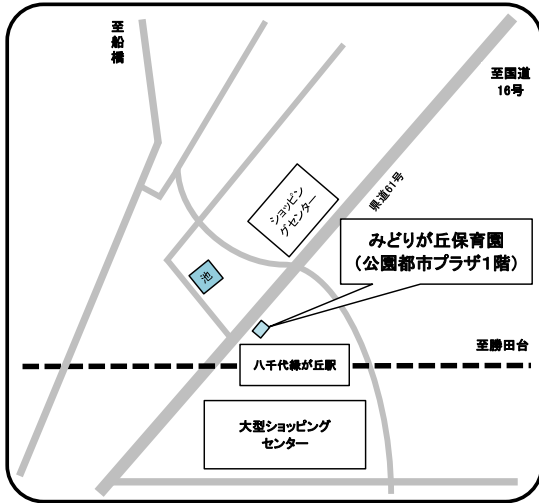

住所 八千代市高津1516

若葉ナースリ・スクール(認定こども園)

☎ 047-459-0377

住所 大和田新田76-38

虹のこころ保育園

☎ 047-409-1710

住所 緑が丘西4-10-4

ソレイユナーサリー高津東

☎ 047-455-8387

住所 八千代市高津東2-8-21

チャイルドタイム緑が丘エンゼルホーム

☎ 047-458-7703

住所 緑が丘3-1-6リーセントヒルズB棟1階

みどりが丘保育園

☎ 047-450-7035

住所 緑が丘1-1-1公園都市プラザ

チャイルドタイム八千代エンゼルホーム

☎ 047-480-3113

住所 大和田新田747-1グリーンハイツ八千代1階

クレヨンキッズ八千代線が丘園

☎ 047-411-4605

住所 大和田新田15(1-15-104)

大和田駅前ちぐさ保育園

☎ 047-411-8887