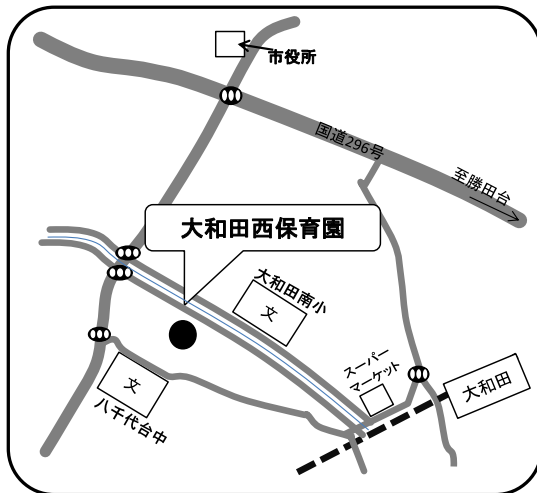

明優保育園

☎ 047-450-0914

住所 大和田新田59-107

大和田西保育園

☎ 047-482-0121

住所 八千代台北17-7-10

村上南保育園

☎ 047-484-1588

住所 村上1113-1 (1街区40)

緑ヶ丘はぐみの杜保育園

☎ 047-458-7005

住所 八千代市緑が丘西3丁目17番地

ベビーエンゼル保育園

☎ 047-484-1588

住所 八千代市勝田台南1-2-15

まこと村上保育園