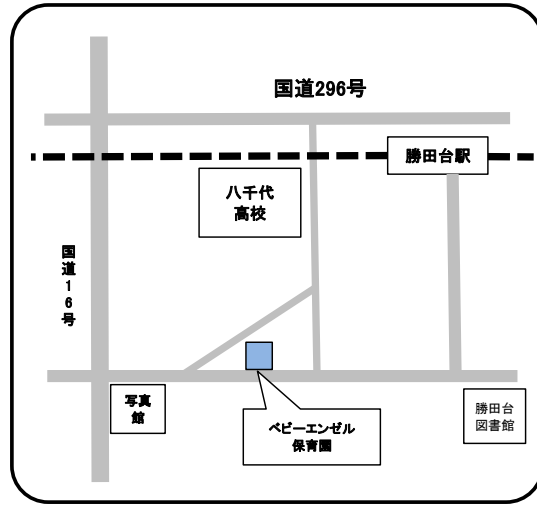

明優保育園

☎ 047-450-0914

住所 大和田新田59-107

大和田西保育園

☎ 047-482-0121

住所 八千代台北17-7-10

村上南保育園

☎ 047-484-1588

住所 村上1113-1 (1街区40)

緑ヶ丘はぐみの杜保育園

☎ 047-458-7005

住所 八千代市緑が丘西3丁目17番地

ベビーエンゼル保育園

☎ 047-484-1588

住所 八千代市勝田台南1-2-15

まこと村上保育園