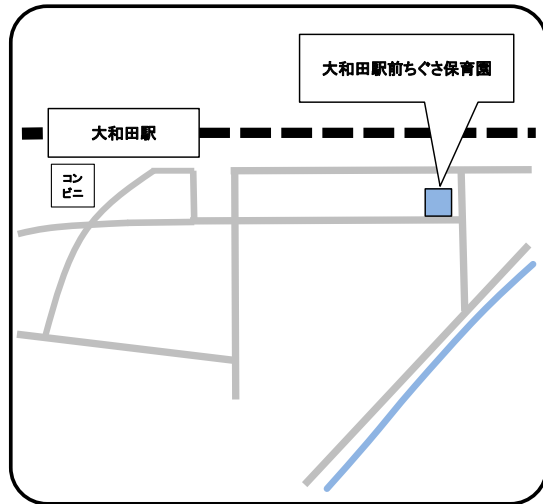

大和田駅前ちぐさ保育園

☎ 047-411-8887

住所 大和田474-8