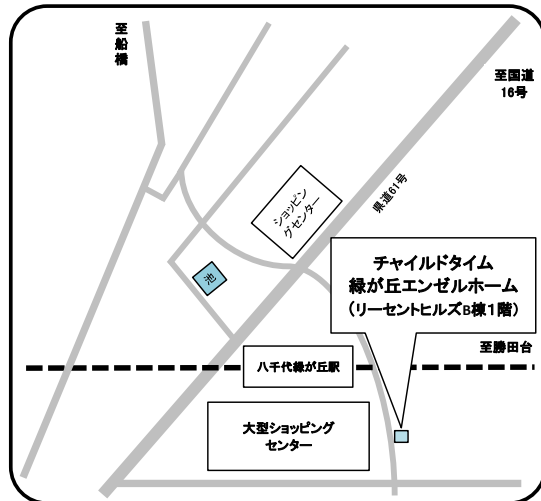

住所 八千代市高津1516

若葉ナースリ・スクール(認定こども園)

☎ 047-459-0377

住所 大和田新田76-38

虹のこころ保育園

☎ 047-409-1710

住所 緑が丘西4-10-4

ソレイユナーサリー高津東

☎ 047-455-8387

住所 八千代市高津東2-8-21

チャイルドタイム緑が丘エンゼルホーム

☎ 047-458-7703

住所 緑が丘3-1-6リーセントヒルズB棟1階

みどりが丘保育園

☎ 047-450-7035

住所 緑が丘1-1-1公園都市プラザ

チャイルドタイム八千代エンゼルホーム

☎ 047-480-3113

住所 大和田新田747-1グリーンハイツ八千代1階

クレヨンキッズ八千代線が丘園

☎ 047-411-4605

住所 大和田新田15(1-15-104)

大和田駅前ちぐさ保育園

☎ 047-411-8887