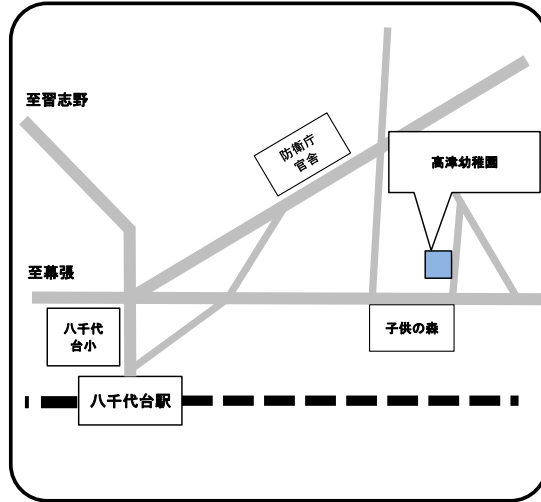

ベビーエンゼル八千代中央

☎ 043-424-3327 (エンゼルステーション保育園)

住所 ゆりのき台2-1-1 ステージア八千代中央2階

エンゼルガーデン幼稚園（認定こども園）

☎ 047-482-4613

住所 八千代市勝田台南1-4-3

高津幼稚園（認定こども園）

☎ 047-485-1809

住所 八千代市高津1516

若葉ナースリ・スクール(認定こども園)

☎ 047-459-0377

住所 大和田新田76-38

虹のこころ保育園

☎ 047-409-1710

住所 緑が丘西4-10-4

ソレイユナーサリー高津東