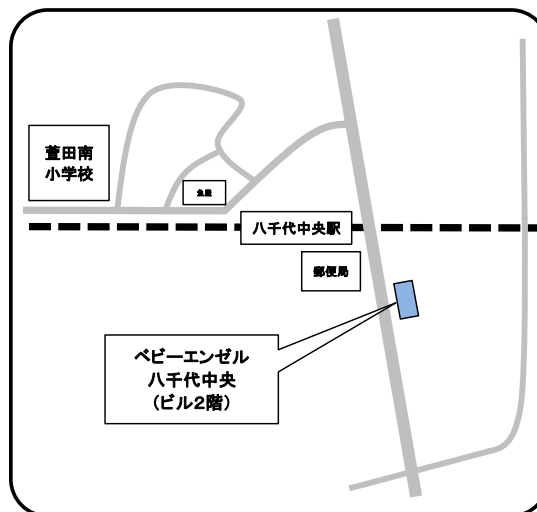

ベビーエンゼル八千代中央

☎ 043-424-3327 (エンゼルステーション保育園)

住所 ゆりのき台2-1-1 ステージア八千代中央2階