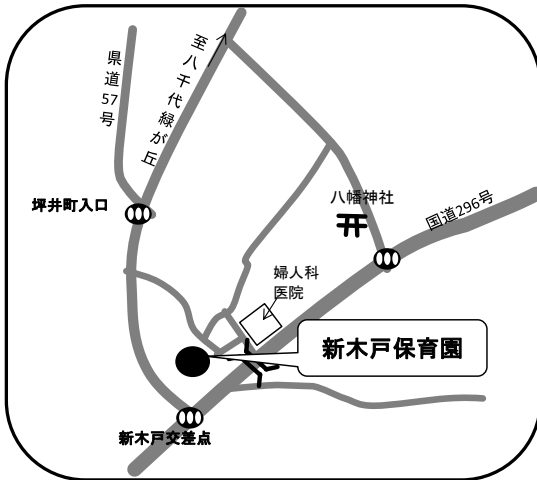

住所 高津390-278

八千代台南保育園

☎ 047-482-0922

住所 八千代台南1-24-1

村上北保育園

☎ 047-482-0921

住所 村上1113-1 (2街区19)

睦北保育園

☎ 047-488-1149

住所 島田1004

(私立保育園)

新木戸保育園

☎ 047-450-4359

住所 大和田新田1060-1

勝田保育園

☎ 047-482-5045

住所 勝田台南2-1-10

第二勝田保育園

☎ 047-483-0902

住所 村上1946-90

マリヤこども園 (認定こども園)

☎ 047-488-2471

住所 米本団地4-39

若葉高津保育園(認定こども園)