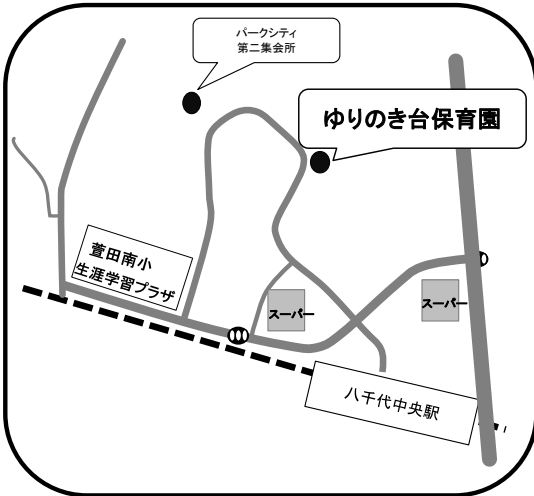

# 八千代市保育園 MAP

(公立保育園)

ゆりのき台保育園

☎ 047-486-6711

住所 ゆりのき台3-7-1

八千代台保育園

☎ 047-483-0903

住所 八千代台東1-19-6

住所 高津390-278

八千代台南保育園

☎ 047-482-0922

住所 八千代台南1-24-1

村上北保育園

☎ 047-482-0921

住所 村上1113-1 (2街区19)

睦北保育園