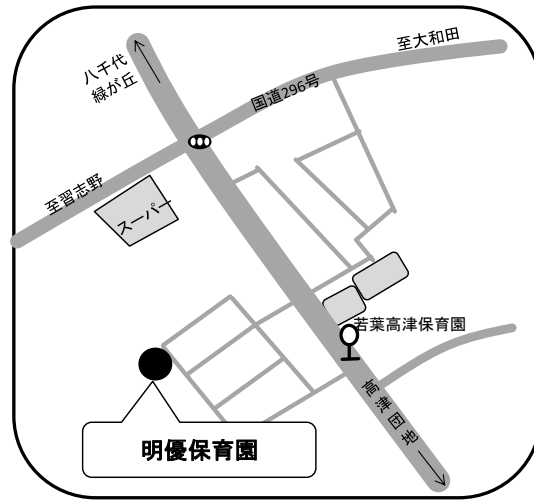

住所 勝田台南2-1-10

第二勝田保育園

☎ 047-483-0902

住所 村上1946-90

マリヤこども園 (認定こども園)

☎ 047-488-2471

住所 米本団地4-39

若葉高津保育園(認定こども園)

☎ 047-450-5077

住所 大和田新田76-18

茶々おおわだみなみ保育園

☎ 047-405-3060

住所 八千代台北16-9-1

みつわなかよし保育園

☎ 047-458-7007

住所 大和田新田469-359

明優保育園

☎ 047-450-0914

住所 大和田新田59-107

大和田西保育園

☎ 047-482-0121

住所 八千代台北17-7-10

村上南保育園

☎ 047-484-1588