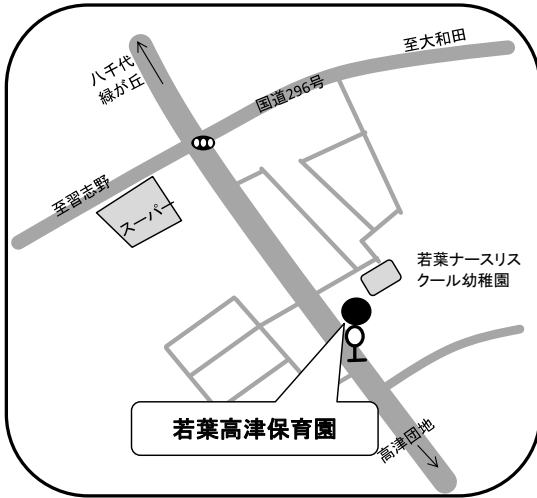

住所 勝田台南2-1-10

第二勝田保育園

☎ 047-483-0902

住所 村上1946-90

マリヤこども園 (認定こども園)

☎ 047-488-2471

住所 米本団地4-39

若葉高津保育園(認定こども園)

☎ 047-450-5077

住所 大和田新田76-18

茶々おおわだみなみ保育園

☎ 047-405-3060

住所 八千代台北16-9-1

みつわなかよし保育園

☎ 047-458-7007

住所 大和田新田469-359