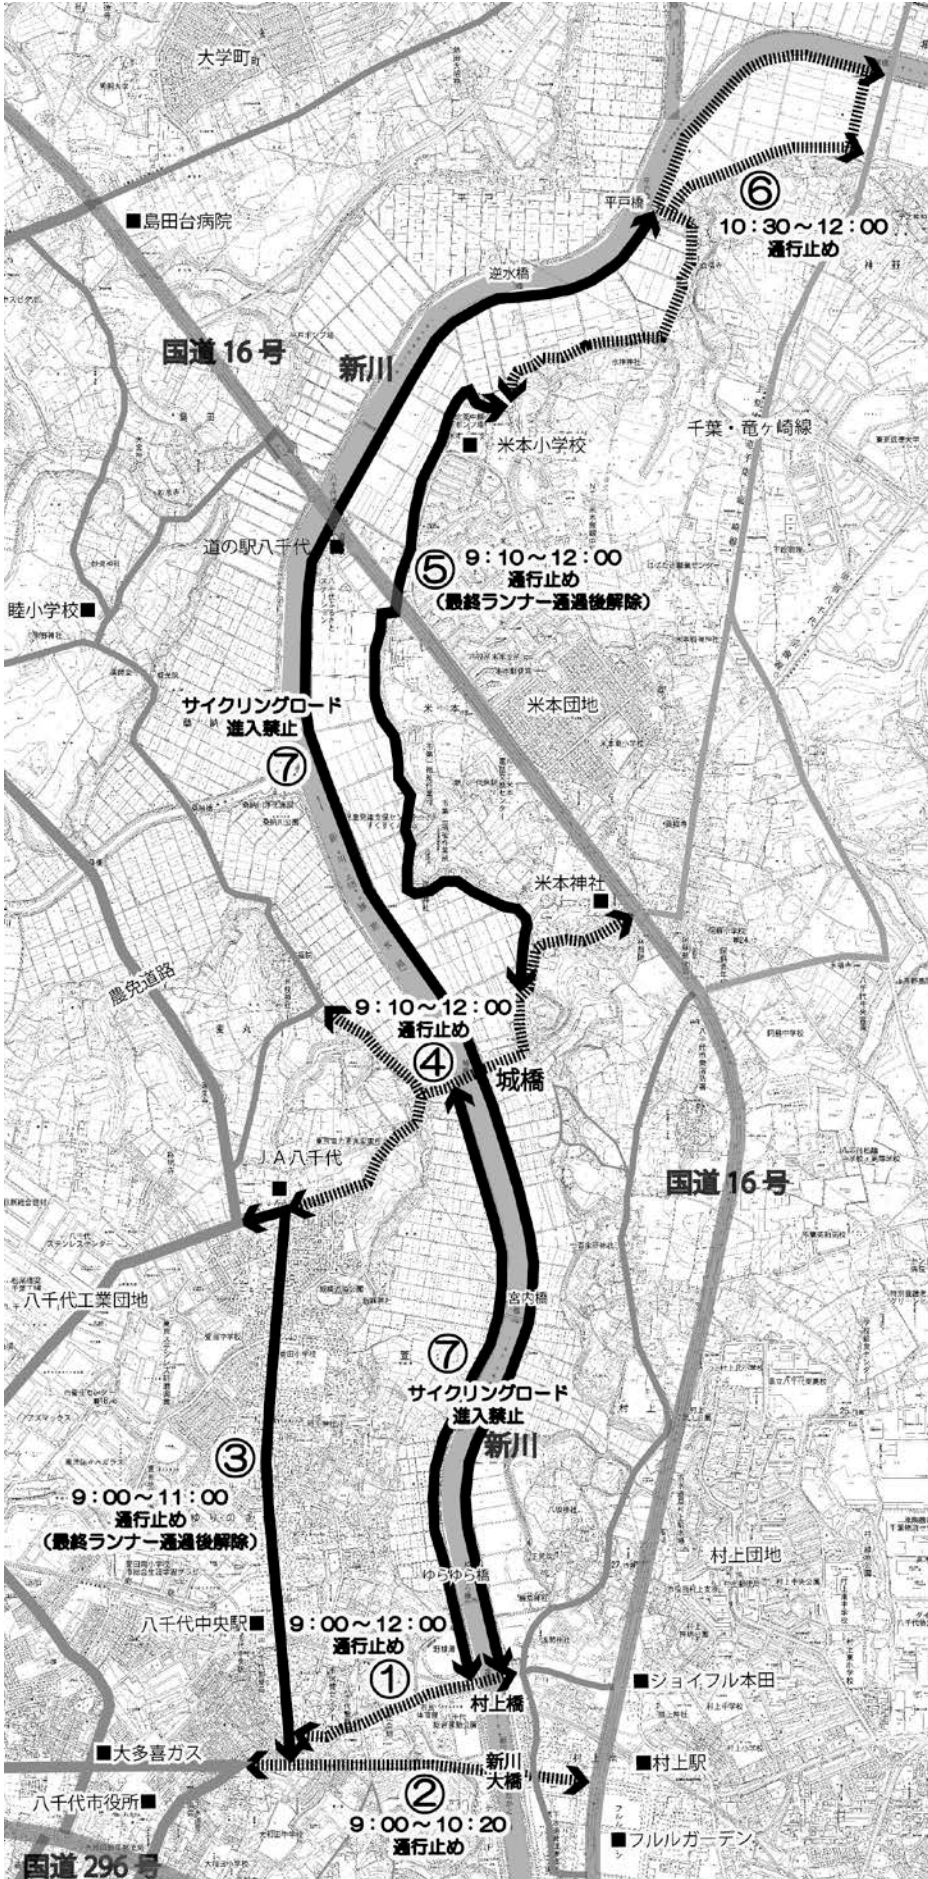

第14回ニューリバーロードレースin八千代 交通規制計画

平成23年12月4日(日) 規制時間	
① ← - - - → (村上橋含)	9:00~12:00 通行止め
② ← - - - → (新川大橋含)	9:00~10:20 通行止め
③ ↔ (ゆりのき通り)	9:00~11:00 通行止め (最終ランナー通過後解除)
④ ← - - - → (城橋含)	9:10~12:00 通行止め
⑤ ↔	9:10~12:00 通行止め (最終ランナー通過後解除)
⑥ ← - - - →	10:30~12:00 通行止め
⑦ ↔ (新川遊歩道)	サイクリングロード及び 公園内のため進入禁止