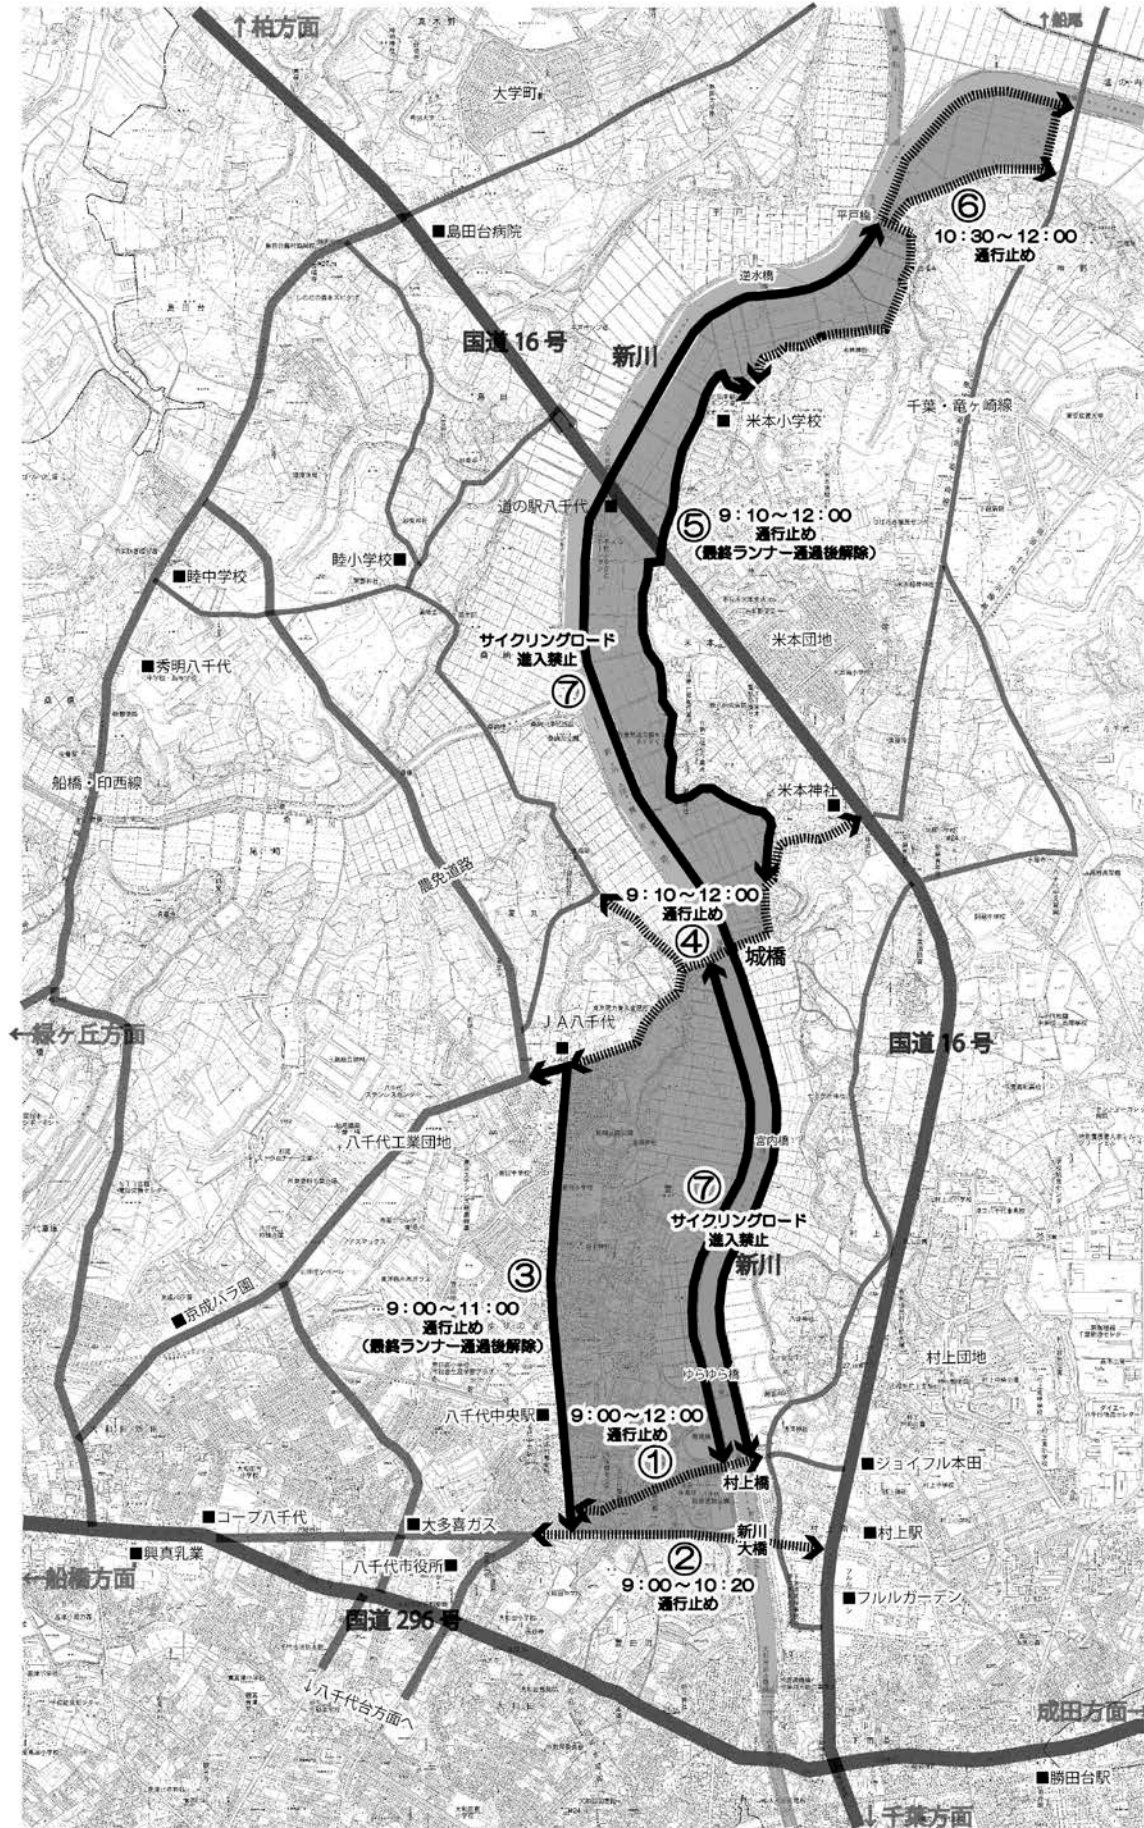

第14回ニューリバーロードレース in 八千代 交通規制&迂回路

平成23年12月4日(日)

灰色の区域は、規制中抜けることができません。太線の主要道路で迂回してください。
 ※新川大橋は9時~10時20分まで全面通行止めです。
 ※城橋・村上橋はレース中(9時~12時頃)全面通行止めです。ご注意ください。