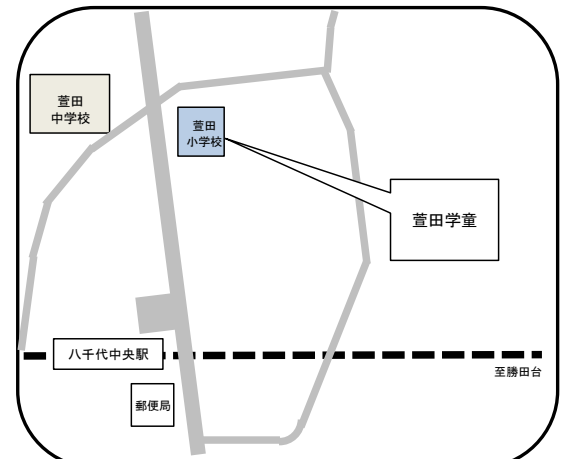

八千代市学童保育所 MAP

阿蘇米本学童保育所
 ☎ 047-489-6011
 住所 米本1914 (阿蘇米本学園内)

村上学童保育所
 ☎ 047-484-6314
 住所 村上1113-1 (村上小学校内)

村上北学童保育所
 ☎ 047-486-0455
 住所 村上1113-1 (村上北小学校内)

村上东学童保育所
 ☎ 047-484-3551
 住所 村上1113-1 (村上東小学校内)

上高野学童保育所
 ☎ 047-489-1133
 住所 村上1946-90 (第二勝田保育園内)

村上団地学童保育所
 ☎ 047-487-7373
 住所 村上1113-1 (村上公民館隣)

睦学童保育所

☎ 047-459-2939

住所 桑納176 (睦小学校内)

大和田学童保育所

☎ 047-485-9672

住所 萱田町628 (大和田小学校内)

大和田南学童保育所

☎ 047-483-7761

住所 大和田628 (大和田南小学校内)

大和田西学童保育所

☎ 令和6年4月開所予定

住所 大和田新田409-3 (大和田西小学校内)

大和田第3学童保育所

☎ 047-458-7107

住所 大和田新田406

萱田学童保育所

☎ 047-484-2012

住所 ゆりのき台6-20 (萱田小学校内)

ゆりのき台第2学童保育所
 ☎ 047-450-9690
 住所 大和田新田511-1

高津学童保育所
 ☎ 047-450-0911
 住所 高津738-6 (高津小学校内)

南高津学童保育所
 ☎ 047-458-0101
 住所 高津421-3 (南高津小学校内)

西高津学童保育所
 ☎ 047-458-1071
 住所 高津832-38