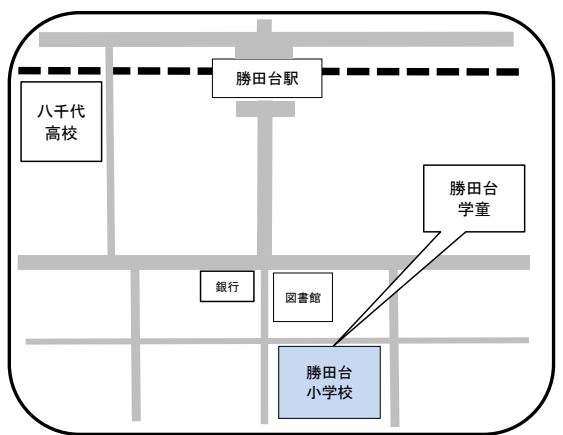

新木戸学童保育所
 ☎ 047-450-4359
 住所 大和田新田1060-1 (新木戸保育園内)

新木戸第2学童保育所
 ☎ 047-450-6008
 住所 緑が丘2-4 (新木戸小学校内)

緑が丘しおん学童保育所

☎ 047-459-8884

住所 緑が丘2-31-2 (緑が丘しおん教会内)

みどりが丘学童保育所

☎ 047-458-5831

住所 緑が丘3-14 (みどりが丘小学校内)

八千代台学童保育所

☎ 047-486-5013

住所 八千代台西1-8 (八千代台小学校内)

八千代台西学童保育所

☎ 047-485-6511

住所 八千代台西7-23-1 (八千代台西小学校内)

八千代台東学童保育所

☎ 047-482-0910

住所 八千代台東2-5-1 (八千代台東小学校内)

勝田台学童保育所

☎ 047-485-0764

住所 勝田台2-14 (勝田台小学校内)

勝田台南学童保育所

☎ 047-484-7321

住所 勝田台5-9 (勝田台南小学校内)