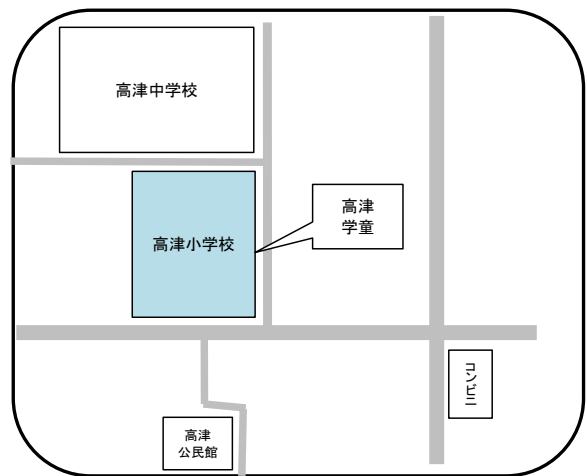

☎ 047-483-7761

住所 大和田628 (大和田南小学校内)

大和田西学童保育所

☎ 令和6年4月開所予定

住所 大和田新田409-3 (大和田西小学校内)

大和田第3学童保育所

☎ 047-458-7107

住所 大和田新田406

萱田学童保育所

☎ 047-484-2012

住所 ゆりのき台6-20 (萱田小学校内)

ゆりのき台第2学童保育所
 ☎ 047-450-9690
 住所 大和田新田511-1

高津学童保育所
 ☎ 047-450-0911
 住所 高津738-6 (高津小学校内)

南高津学童保育所
 ☎ 047-458-0101
 住所 高津421-3 (南高津小学校内)

西高津学童保育所
 ☎ 047-458-1071
 住所 高津832-38

新木戸学童保育所
 ☎ 047-450-4359
 住所 大和田新田1060-1 (新木戸保育園内)

新木戸第2学童保育所
 ☎ 047-450-6008
 住所 緑が丘2-4 (新木戸小学校内)

緑が丘しおん学童保育所

☎ 047-459-8884

住所 緑が丘2-31-2 (緑が丘しおん教会内)

みどりが丘学童保育所

☎ 047-458-5831

住所 緑が丘3-14 (みどりが丘小学校内)