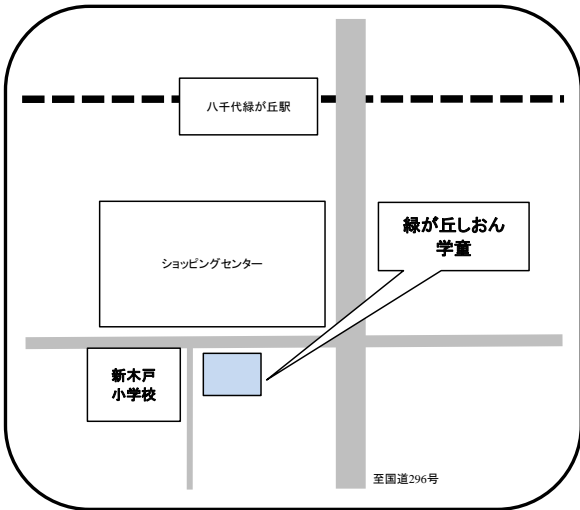

新木戸学童保育所
 ☎ 047-450-4359
 住所 大和田新田1060-1 (新木戸保育園内)

新木戸第2学童保育所
 ☎ 047-450-6008
 住所 緑が丘2-4 (新木戸小学校内)

緑が丘しおん学童保育所

☎ 047-459-8884

住所 緑が丘2-31-2 (緑が丘しおん教会内)

みどりが丘学童保育所

☎ 047-458-5831

住所 緑が丘3-14 (みどりが丘小学校内)