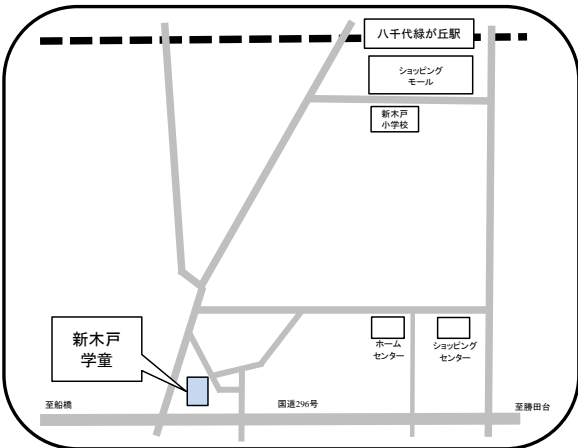

新木戸学童保育所
☎ 047-450-4359
住所 大和田新田1060-1 (新木戸保育園内)