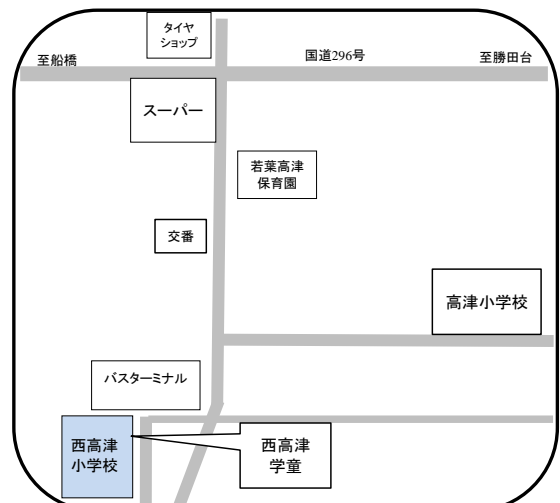

☎ 047-483-7761

住所 大和田628 (大和田南小学校内)

大和田西学童保育所

☎ 令和6年4月開所予定

住所 大和田新田409-3 (大和田西小学校内)

大和田第3学童保育所

☎ 047-458-7107

住所 大和田新田406

萱田学童保育所

☎ 047-484-2012

住所 ゆりのき台6-20 (萱田小学校内)

ゆりのき台第2学童保育所
 ☎ 047-450-9690
 住所 大和田新田511-1

高津学童保育所
 ☎ 047-450-0911
 住所 高津738-6 (高津小学校内)

南高津学童保育所
 ☎ 047-458-0101
 住所 高津421-3 (南高津小学校内)

西高津学童保育所
 ☎ 047-458-1071
 住所 高津832-38

新木戸学童保育所
 ☎ 047-450-4359
 住所 大和田新田1060-1 (新木戸保育園内)

新木戸第2学童保育所
 ☎ 047-450-6008
 住所 緑が丘2-4 (新木戸小学校内)

緑が丘しおん学童保育所

☎ 047-459-8884

住所 緑が丘2-31-2 (緑が丘しおん教会内)

みどりが丘学童保育所

☎ 047-458-5831

住所 緑が丘3-14 (みどりが丘小学校内)