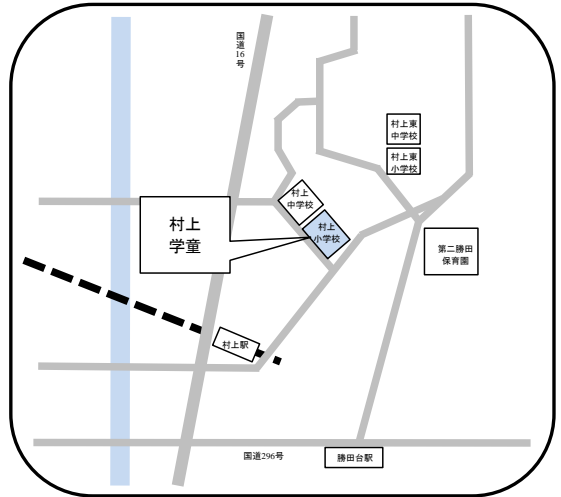

八千代市学童保育所 MAP

阿蘇米本学童保育所
 ☎ 047-489-6011
 住所 米本1914 (阿蘇米本学園内)

村上学童保育所
 ☎ 047-484-6314
 住所 村上1113-1 (村上小学校内)

村上北学童保育所
 ☎ 047-486-0455
 住所 村上1113-1 (村上北小学校内)

村上东学童保育所
 ☎ 047-484-3551
 住所 村上1113-1 (村上東小学校内)

上高野学童保育所
 ☎ 047-489-1133
 住所 村上1946-90 (第二勝田保育園内)

村上団地学童保育所
 ☎ 047-487-7373
 住所 村上1113-1 (村上公民館隣)

睦学童保育所

☎ 047-459-2939

住所 桑納176 (睦小学校内)

大和田学童保育所

☎ 047-485-9672

住所 萱田町628 (大和田小学校内)

大和田南学童保育所

☎ 047-483-7761

住所 大和田628 (大和田南小学校内)

大和田西学童保育所

☎ 令和6年4月開所予定

住所 大和田新田409-3 (大和田西小学校内)

大和田第3学童保育所

☎ 047-458-7107

住所 大和田新田406

萱田学童保育所

☎ 047-484-2012

住所 ゆりのき台6-20 (萱田小学校内)

ゆりのき台第2学童保育所
 ☎ 047-450-9690
 住所 大和田新田511-1

高津学童保育所
 ☎ 047-450-0911
 住所 高津738-6 (高津小学校内)

南高津学童保育所
 ☎ 047-458-0101
 住所 高津421-3 (南高津小学校内)

西高津学童保育所
 ☎ 047-458-1071
 住所 高津832-38