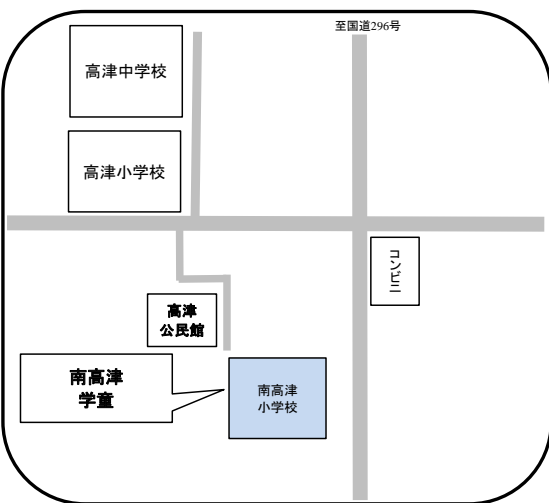

☎ 047-483-7761

住所 大和田628 (大和田南小学校内)

大和田西学童保育所

☎ 令和6年4月開所予定

住所 大和田新田409-3 (大和田西小学校内)

大和田第3学童保育所

☎ 047-458-7107

住所 大和田新田406

萱田学童保育所

☎ 047-484-2012

住所 ゆりのき台6-20 (萱田小学校内)

ゆりのき台第2学童保育所
 ☎ 047-450-9690
 住所 大和田新田511-1

高津学童保育所
 ☎ 047-450-0911
 住所 高津738-6 (高津小学校内)

南高津学童保育所
 ☎ 047-458-0101
 住所 高津421-3 (南高津小学校内)

西高津学童保育所
 ☎ 047-458-1071
 住所 高津832-38

新木戸学童保育所
 ☎ 047-450-4359
 住所 大和田新田1060-1 (新木戸保育園内)

新木戸第2学童保育所
 ☎ 047-450-6008
 住所 緑が丘2-4 (新木戸小学校内)

緑が丘しおん学童保育所

☎ 047-459-8884

住所 緑が丘2-31-2 (緑が丘しおん教会内)

みどりが丘学童保育所

☎ 047-458-5831

住所 緑が丘3-14 (みどりが丘小学校内)