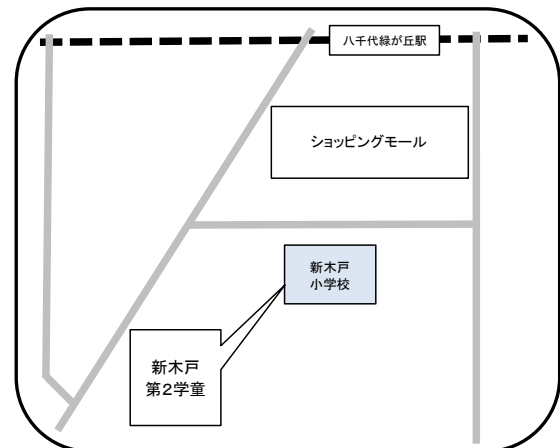

新木戸第2学童保育所
☎ 047-450-6008
住所 緑が丘2-4 (新木戸小学校内)