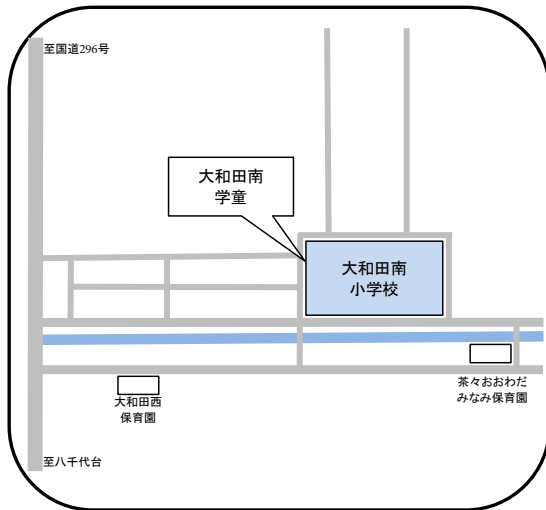

八千代市学童保育所 MAP

阿蘇米本学童保育所
 ☎ 047-489-6011
 住所 米本1914 (阿蘇米本学園内)

村上学童保育所
 ☎ 047-484-6314
 住所 村上1113-1 (村上小学校内)

村上北学童保育所
 ☎ 047-486-0455
 住所 村上1113-1 (村上北小学校内)

村上东学童保育所
 ☎ 047-484-3551
 住所 村上1113-1 (村上東小学校内)

上高野学童保育所
 ☎ 047-489-1133
 住所 村上1946-90 (第二勝田保育園内)

村上団地学童保育所
 ☎ 047-487-7373
 住所 村上1113-1 (村上公民館隣)

睦学童保育所

☎ 047-459-2939

住所 桑納176 (睦小学校内)

大和田学童保育所

☎ 047-485-9672

住所 萱田町628 (大和田小学校内)

大和田南学童保育所

☎ 047-483-7761

住所 大和田628 (大和田南小学校内)

大和田西学童保育所

☎ 令和6年4月開所予定

住所 大和田新田409-3 (大和田西小学校内)

大和田第3学童保育所

☎ 047-458-7107

住所 大和田新田406