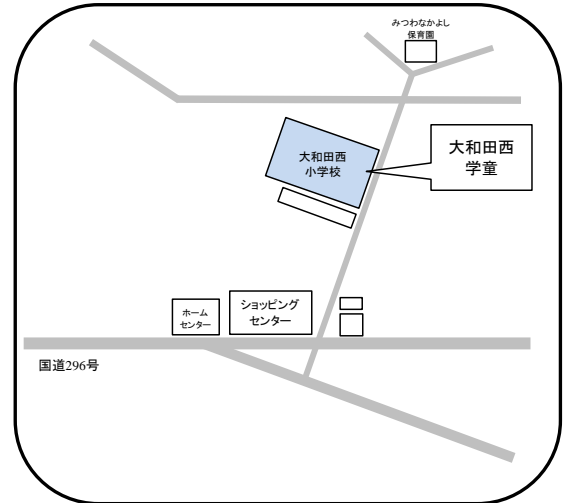

八千代市学童保育所 MAP

阿蘇米本学童保育所
 ☎ 047-489-6011
 住所 米本1914 (阿蘇米本学園内)

村上学童保育所
 ☎ 047-484-6314
 住所 村上1113-1 (村上小学校内)

村上北学童保育所
 ☎ 047-486-0455
 住所 村上1113-1 (村上北小学校内)

村上东学童保育所
 ☎ 047-484-3551
 住所 村上1113-1 (村上東小学校内)

上高野学童保育所
 ☎ 047-489-1133
 住所 村上1946-90 (第二勝田保育園内)

村上団地学童保育所
 ☎ 047-487-7373
 住所 村上1113-1 (村上公民館隣)

睦学童保育所

☎ 047-459-2939

住所 桑納176 (睦小学校内)

大和田学童保育所

☎ 047-485-9672

住所 萱田町628 (大和田小学校内)

大和田南学童保育所

☎ 047-483-7761

住所 大和田628 (大和田南小学校内)

大和田西学童保育所

☎ 令和6年4月開所予定

住所 大和田新田409-3 (大和田西小学校内)

大和田第3学童保育所

☎ 047-458-7107

住所 大和田新田406

萱田学童保育所

☎ 047-484-2012

住所 ゆりのき台6-20 (萱田小学校内)

ゆりのき台第2学童保育所
 ☎ 047-450-9690
 住所 大和田新田511-1

高津学童保育所
 ☎ 047-450-0911
 住所 高津738-6 (高津小学校内)

南高津学童保育所
 ☎ 047-458-0101
 住所 高津421-3 (南高津小学校内)

西高津学童保育所
 ☎ 047-458-1071
 住所 高津832-38