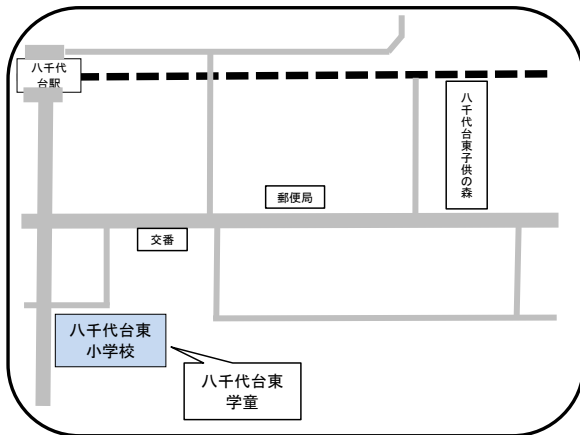

新木戸学童保育所
 ☎ 047-450-4359
 住所 大和田新田1060-1 (新木戸保育園内)

新木戸第2学童保育所
 ☎ 047-450-6008
 住所 緑が丘2-4 (新木戸小学校内)

緑が丘しおん学童保育所

☎ 047-459-8884

住所 緑が丘2-31-2 (緑が丘しおん教会内)

みどりが丘学童保育所

☎ 047-458-5831

住所 緑が丘3-14 (みどりが丘小学校内)

八千代台学童保育所

☎ 047-486-5013

住所 八千代台西1-8 (八千代台小学校内)

八千代台西学童保育所

☎ 047-485-6511

住所 八千代台西7-23-1 (八千代台西小学校内)

八千代台東学童保育所

☎ 047-482-0910

住所 八千代台東2-5-1 (八千代台東小学校内)

勝田台学童保育所

☎ 047-485-0764

住所 勝田台2-14 (勝田台小学校内)

勝田台南学童保育所

☎ 047-484-7321

住所 勝田台5-9 (勝田台南小学校内)