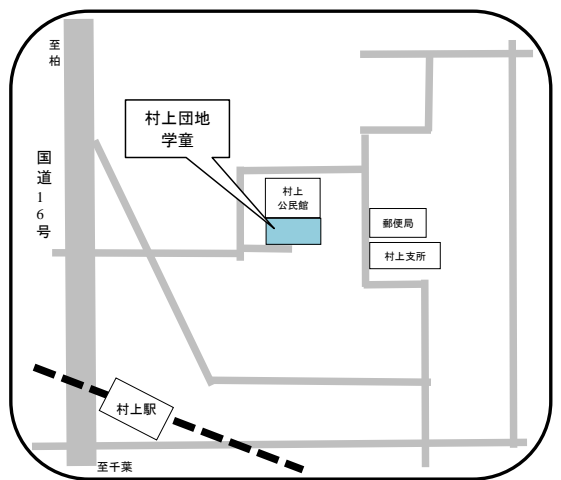

八千代市学童保育所 MAP

阿蘇米本学童保育所
 ☎ 047-489-6011
 住所 米本1914 (阿蘇米本学園内)

村上学童保育所
 ☎ 047-484-6314
 住所 村上1113-1 (村上小学校内)

村上北学童保育所
 ☎ 047-486-0455
 住所 村上1113-1 (村上北小学校内)

村上东学童保育所
 ☎ 047-484-3551
 住所 村上1113-1 (村上東小学校内)

上高野学童保育所
 ☎ 047-489-1133
 住所 村上1946-90 (第二勝田保育園内)

村上団地学童保育所
 ☎ 047-487-7373
 住所 村上1113-1 (村上公民館隣)

睦学童保育所

☎ 047-459-2939

住所 桑納176 (睦小学校内)

大和田学童保育所

☎ 047-485-9672

住所 萱田町628 (大和田小学校内)

大和田南学童保育所

☎ 047-483-7761

住所 大和田628 (大和田南小学校内)

大和田西学童保育所

☎ 令和6年4月開所予定

住所 大和田新田409-3 (大和田西小学校内)

大和田第3学童保育所

☎ 047-458-7107

住所 大和田新田406