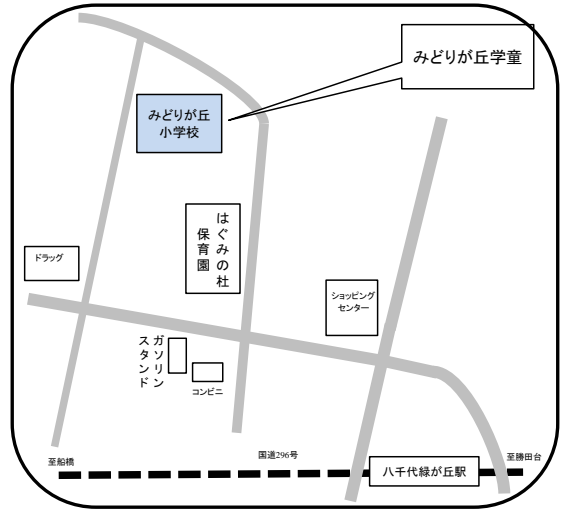

萱田学童保育所

☎ 047-484-2012

住所 ゆりのき台6-20 (萱田小学校内)

ゆりのき台第2学童保育所
 ☎ 047-450-9690
 住所 大和田新田511-1

高津学童保育所
 ☎ 047-450-0911
 住所 高津738-6 (高津小学校内)

南高津学童保育所
 ☎ 047-458-0101
 住所 高津421-3 (南高津小学校内)

西高津学童保育所
 ☎ 047-458-1071
 住所 高津832-38

新木戸学童保育所
 ☎ 047-450-4359
 住所 大和田新田1060-1 (新木戸保育園内)

新木戸第2学童保育所
 ☎ 047-450-6008
 住所 緑が丘2-4 (新木戸小学校内)

緑が丘しおん学童保育所

☎ 047-459-8884

住所 緑が丘2-31-2 (緑が丘しおん教会内)

みどりが丘学童保育所

☎ 047-458-5831

住所 緑が丘3-14 (みどりが丘小学校内)