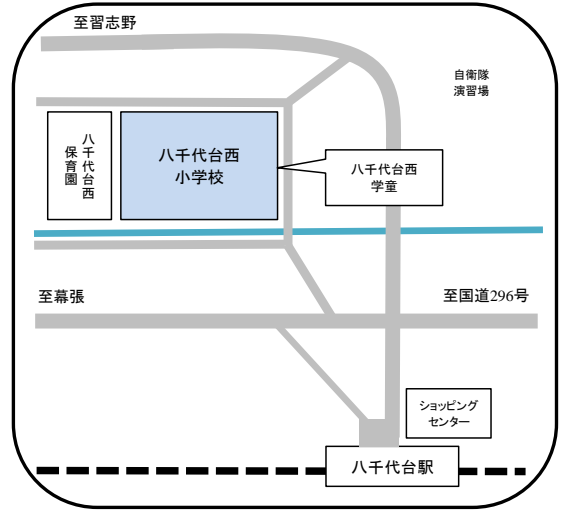

八千代台学童保育所

☎ 047-486-5013

住所 八千代台西1-8 (八千代台小学校内)

八千代台西学童保育所

☎ 047-485-6511

住所 八千代台西7-23-1 (八千代台西小学校内)

八千代台東学童保育所

☎ 047-482-0910