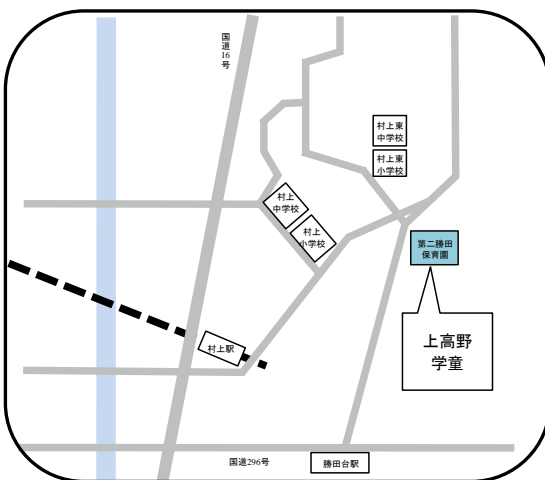

八千代市学童保育所 MAP

阿蘇米本学童保育所
 ☎ 047-489-6011
 住所 米本1914 (阿蘇米本学園内)

村上学童保育所
 ☎ 047-484-6314
 住所 村上1113-1 (村上小学校内)

村上北学童保育所
 ☎ 047-486-0455
 住所 村上1113-1 (村上北小学校内)

村上东学童保育所
 ☎ 047-484-3551
 住所 村上1113-1 (村上東小学校内)

上高野学童保育所
 ☎ 047-489-1133
 住所 村上1946-90 (第二勝田保育園内)

村上団地学童保育所
 ☎ 047-487-7373
 住所 村上1113-1 (村上公民館隣)

睦学童保育所

☎ 047-459-2939

住所 桑納176 (睦小学校内)

大和田学童保育所

☎ 047-485-9672

住所 萱田町628 (大和田小学校内)

大和田南学童保育所

☎ 047-483-7761

住所 大和田628 (大和田南小学校内)

大和田西学童保育所

☎ 令和6年4月開所予定

住所 大和田新田409-3 (大和田西小学校内)

大和田第3学童保育所

☎ 047-458-7107

住所 大和田新田406

萱田学童保育所

☎ 047-484-2012

住所 ゆりのき台6-20 (萱田小学校内)

ゆりのき台第2学童保育所
 ☎ 047-450-9690
 住所 大和田新田511-1

高津学童保育所
 ☎ 047-450-0911
 住所 高津738-6 (高津小学校内)

南高津学童保育所
 ☎ 047-458-0101
 住所 高津421-3 (南高津小学校内)

西高津学童保育所
 ☎ 047-458-1071
 住所 高津832-38