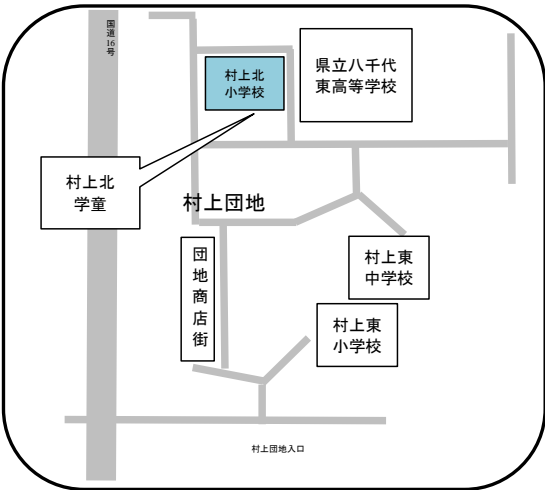

八千代市学童保育所 MAP

阿蘇米本学童保育所
 ☎ 047-489-6011
 住所 米本1914 (阿蘇米本学園内)

村上学童保育所
 ☎ 047-484-6314
 住所 村上1113-1 (村上小学校内)

村上北学童保育所
 ☎ 047-486-0455
 住所 村上1113-1 (村上北小学校内)

村上东学童保育所
 ☎ 047-484-3551
 住所 村上1113-1 (村上東小学校内)

上高野学童保育所
 ☎ 047-489-1133
 住所 村上1946-90 (第二勝田保育園内)

村上団地学童保育所
 ☎ 047-487-7373
 住所 村上1113-1 (村上公民館隣)

睦学童保育所

☎ 047-459-2939

住所 桑納176 (睦小学校内)

大和田学童保育所

☎ 047-485-9672

住所 萱田町628 (大和田小学校内)

大和田南学童保育所

☎ 047-483-7761

住所 大和田628 (大和田南小学校内)

大和田西学童保育所

☎ 令和6年4月開所予定

住所 大和田新田409-3 (大和田西小学校内)

大和田第3学童保育所

☎ 047-458-7107

住所 大和田新田406