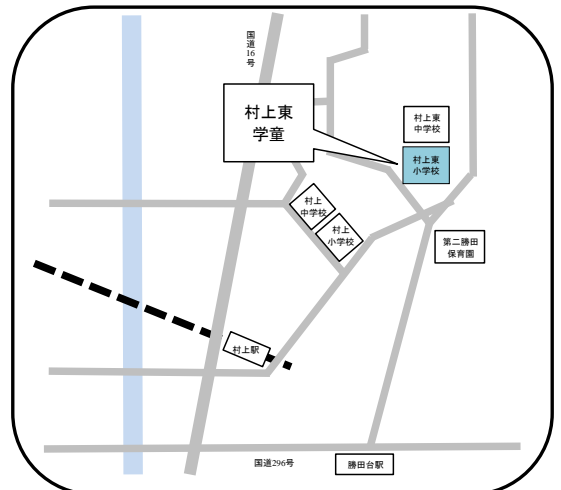

八千代市学童保育所 MAP

阿蘇米本学童保育所
 ☎ 047-489-6011
 住所 米本1914 (阿蘇米本学園内)

村上学童保育所
 ☎ 047-484-6314
 住所 村上1113-1 (村上小学校内)

村上北学童保育所
 ☎ 047-486-0455
 住所 村上1113-1 (村上北小学校内)

村上东学童保育所
 ☎ 047-484-3551
 住所 村上1113-1 (村上東小学校内)

上高野学童保育所
 ☎ 047-489-1133
 住所 村上1946-90 (第二勝田保育園内)

村上団地学童保育所
 ☎ 047-487-7373
 住所 村上1113-1 (村上公民館隣)

睦学童保育所

☎ 047-459-2939

住所 桑納176 (睦小学校内)

大和田学童保育所

☎ 047-485-9672

住所 萱田町628 (大和田小学校内)

大和田南学童保育所

☎ 047-483-7761

住所 大和田628 (大和田南小学校内)

大和田西学童保育所

☎ 令和6年4月開所予定

住所 大和田新田409-3 (大和田西小学校内)

大和田第3学童保育所

☎ 047-458-7107

住所 大和田新田406

萱田学童保育所

☎ 047-484-2012

住所 ゆりのき台6-20 (萱田小学校内)

ゆりのき台第2学童保育所
 ☎ 047-450-9690
 住所 大和田新田511-1

高津学童保育所
 ☎ 047-450-0911
 住所 高津738-6 (高津小学校内)

南高津学童保育所
 ☎ 047-458-0101
 住所 高津421-3 (南高津小学校内)

西高津学童保育所
 ☎ 047-458-1071
 住所 高津832-38