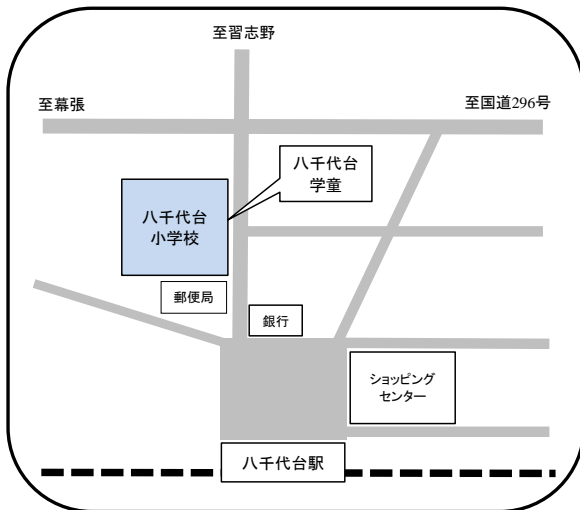

八千代台学童保育所

☎ 047-486-5013

住所 八千代台西1-8 (八千代台小学校内)