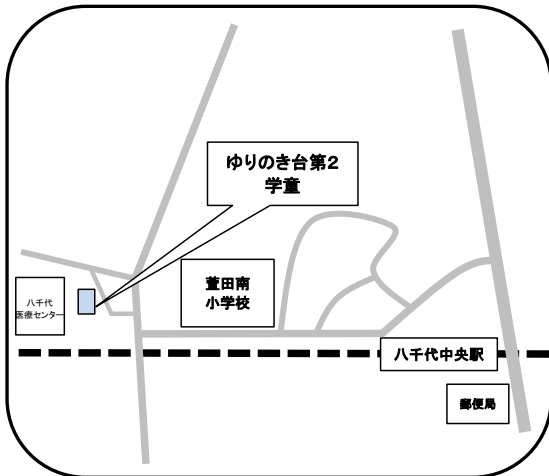

八千代市学童保育所 MAP

阿蘇米本学童保育所
 ☎ 047-489-6011
 住所 米本1914 (阿蘇米本学園内)

村上学童保育所
 ☎ 047-484-6314
 住所 村上1113-1 (村上小学校内)

村上北学童保育所
 ☎ 047-486-0455
 住所 村上1113-1 (村上北小学校内)

村上东学童保育所
 ☎ 047-484-3551
 住所 村上1113-1 (村上東小学校内)

上高野学童保育所
 ☎ 047-489-1133
 住所 村上1946-90 (第二勝田保育園内)

村上団地学童保育所
 ☎ 047-487-7373
 住所 村上1113-1 (村上公民館隣)

睦学童保育所

☎ 047-459-2939

住所 桑納176 (睦小学校内)

大和田学童保育所

☎ 047-485-9672

住所 萱田町628 (大和田小学校内)

大和田南学童保育所

☎ 047-483-7761

住所 大和田628 (大和田南小学校内)

大和田西学童保育所

☎ 令和6年4月開所予定

住所 大和田新田409-3 (大和田西小学校内)

大和田第3学童保育所

☎ 047-458-7107

住所 大和田新田406

萱田学童保育所

☎ 047-484-2012

住所 ゆりのき台6-20 (萱田小学校内)

ゆりのき台第2学童保育所
 ☎ 047-450-9690
 住所 大和田新田511-1

高津学童保育所
 ☎ 047-450-0911
 住所 高津738-6 (高津小学校内)

南高津学童保育所
 ☎ 047-458-0101
 住所 高津421-3 (南高津小学校内)

西高津学童保育所
 ☎ 047-458-1071
 住所 高津832-38