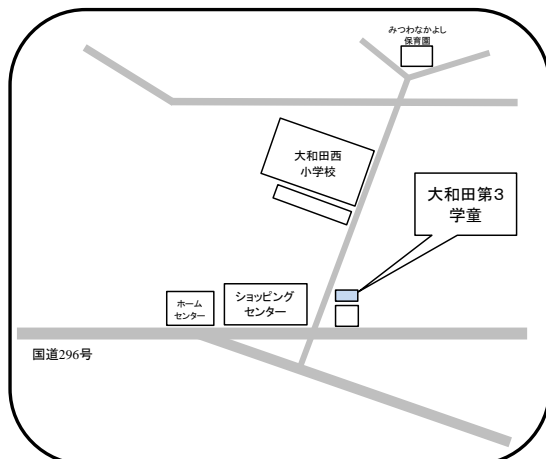

☎ 047-483-7761

住所 大和田628 (大和田南小学校内)

大和田西学童保育所

☎ 令和6年4月開所予定

住所 大和田新田409-3 (大和田西小学校内)

大和田第3学童保育所

☎ 047-458-7107

住所 大和田新田406

萱田学童保育所

☎ 047-484-2012

住所 ゆりのき台6-20 (萱田小学校内)

ゆりのき台第2学童保育所
 ☎ 047-450-9690
 住所 大和田新田511-1

高津学童保育所
 ☎ 047-450-0911
 住所 高津738-6 (高津小学校内)

南高津学童保育所
 ☎ 047-458-0101
 住所 高津421-3 (南高津小学校内)

西高津学童保育所
 ☎ 047-458-1071
 住所 高津832-38