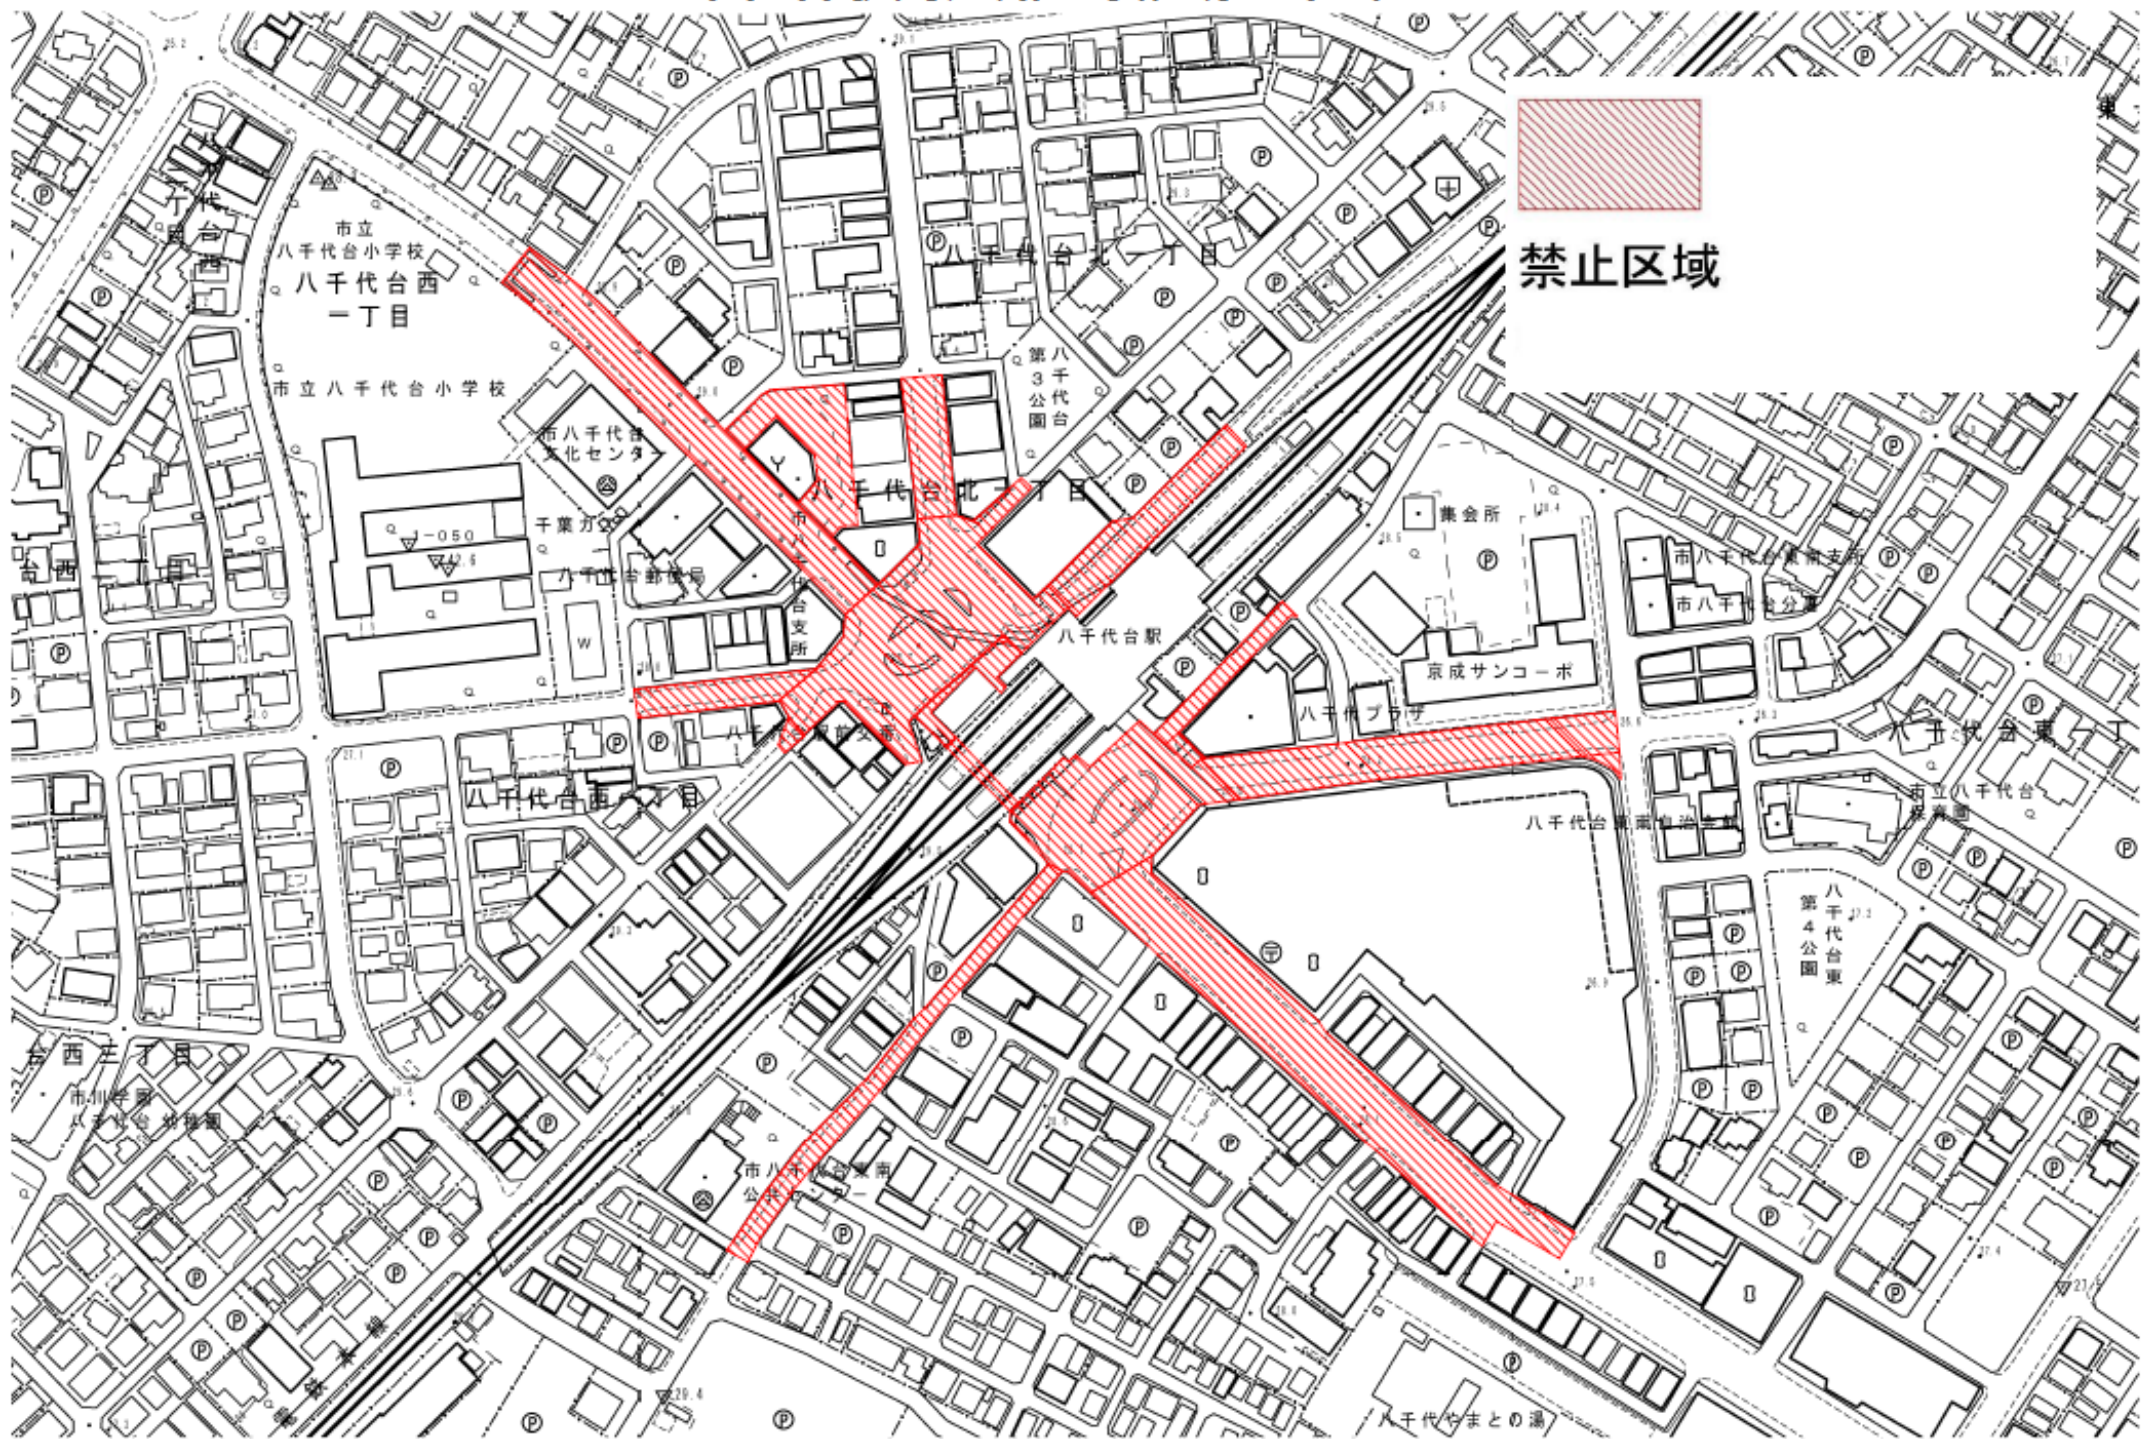

八千代台駅周辺路上喫煙禁止区域

禁止区域

市立八千代台西小学校
八千代台西
一丁目

市立八千代台小学校

市立八千代台文化センター

千葉方面

八千代台駅前

八千代台北一丁目

八千代台駅

集会所

京成サンコーポ

八千代台

八千代台西二丁目

八千代台南

八千代台東
第4公園

市川方面

八千代台まとの湯