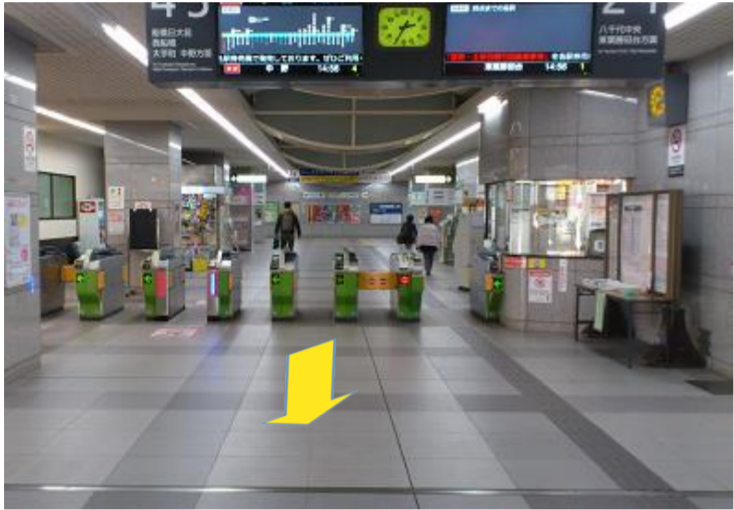

緑が丘公民館
八千代緑が丘駅からのアクセス

東葉高速鉄道八千代緑が丘駅より徒歩5分

改札を出て右に向かいます

正面にイオンが見えたら左に曲がります

ペDESTリアンデッキを渡ります

階段を下りて正面にコンビニが見えたら右に曲がります

まっすぐ歩いて右手が緑が丘プラザです

緑が丘プラザ4階が公民館事務室です