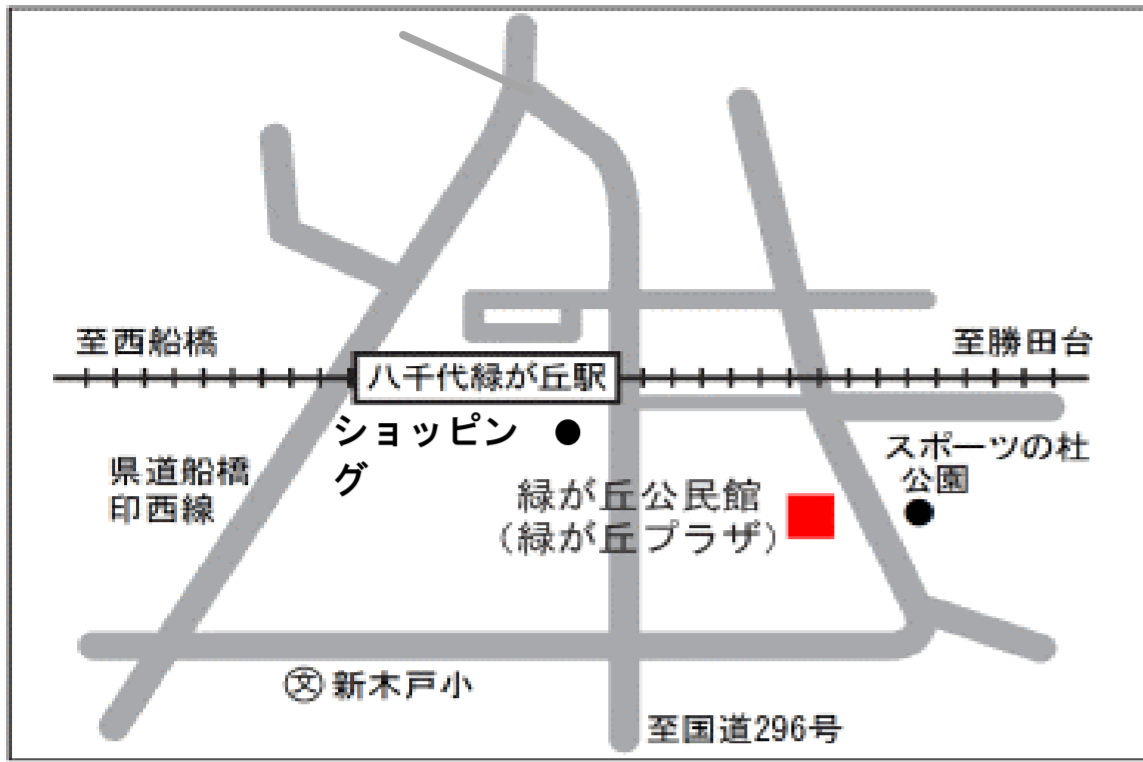

緑が丘公民館
八千代緑が丘駅からのアクセス

東葉高速鉄道八千代緑が丘駅より徒歩5分

改札を出て右に向かいます

正面にイオンが見えたら左に曲がります

ペDESTリアンデッキを渡ります

階段を下りて正面にコンビニが見えたら右に曲がります

まっすぐ歩いて右手が緑が丘プラザです

緑が丘プラザ4階が公民館事務室です