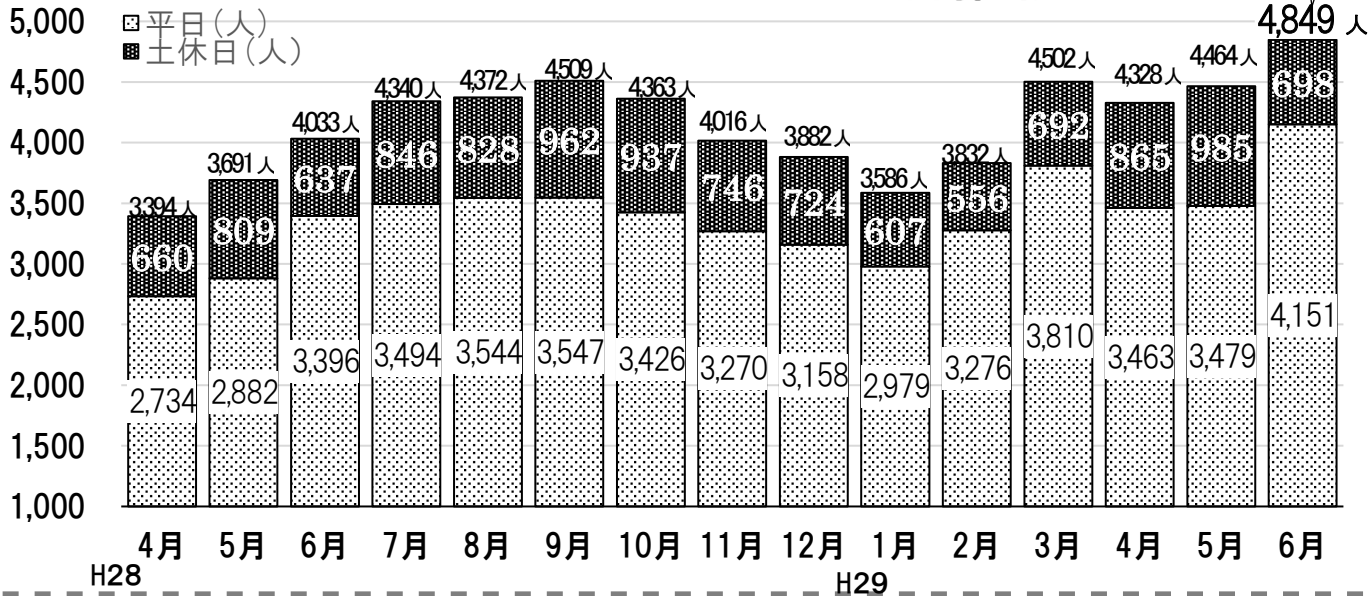

八千代市コミュニティバス通信

発行日：H29.7.14 発行者：八千代市都市計画課まちづくり班

いつもコミュニティバスを応援していただき、ありがとうございます！

暑い日が続いています。熱中症にご注意ください！

汗をかくことで、水分と塩分が失われ、熱中症になってしまいます。

- ①のどがかわかなくても水分補給 ②汗をかいたら塩分も補給
 - ③暑さを避ける！ 暑い日のお出かけは公共交通で！
 - ④八千代オアシス(暑さをしのぐ一時休憩場所)で休憩を ※下記参照
- 八千代オアシス八千代台地区：八千代台公民館 八千代台東南公民館 八千代台図書館

コミュニティバス利用者推移

バス停紹介

～八千代台駅西口～

バラを持つ「やっち」が目印です

★平成29年度 コミュニティバスサポーター※のご紹介

6月末までに5名の方に、サポーターのお申し込みをいただきました。

○5千円…2名様 3千円…2名様 千円…1名様

サポーターになっていただいた皆様、どうもありがとうございました。