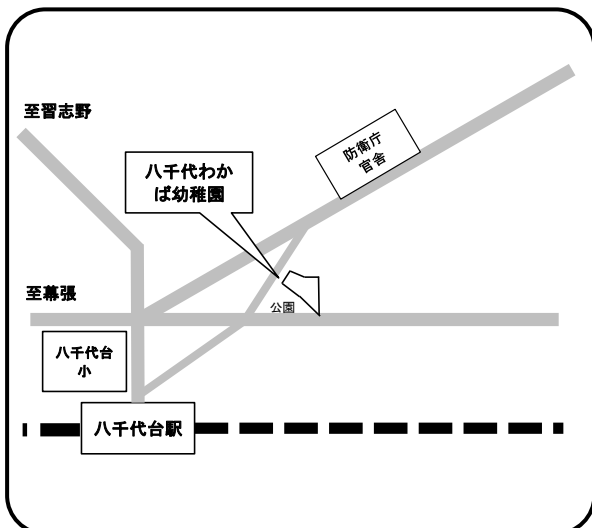

マリヤこども園 (認定こども園)

☎ 047-488-2471

住所 米本団地4-39

八千代わかば幼稚園 (認定こども園)

☎ 047-482-4706

住所 八千代市八千代台北7-9-4

若葉高津保育園 (認定こども園)

☎ 047-450-5077