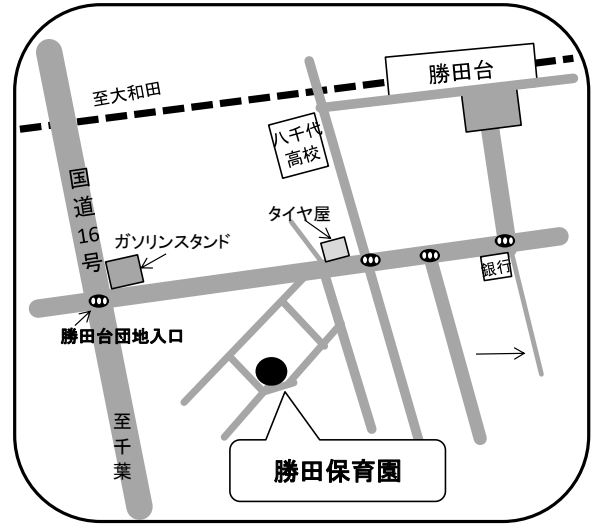

住所 島田1004

(私立保育園)

新木戸保育園

☎ 047-450-4359

住所 大和田新田1060-1

勝田保育園

☎ 047-482-5045

住所 勝田台南2-1-10