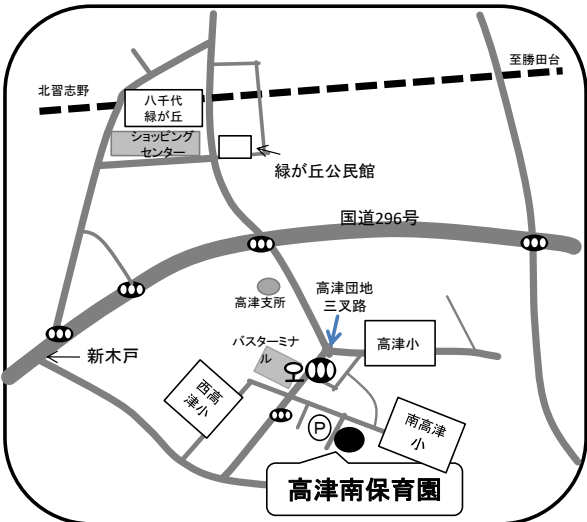

高津南保育園

☎ 047-450-0927

住所 高津390-278