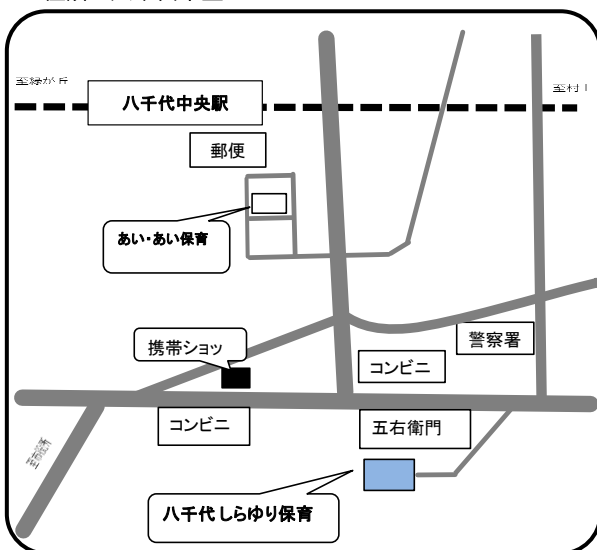

住所 ゆりのき台2-1-1 ステージア八千代中央2階

ソレイユナーサリー高津東

☎ 047-455-8387

住所 八千代市高津東2-8-21

虹のこころ保育園

☎ 047-409-1710

住所 緑が丘西4-10-4

あい・あい保育園 八千代中央園

☎ 047-406-5189

住所 八千代市ゆりのき台1-8-3

あい・あい保育園 八千代緑が丘園

☎ 047-411-8703

住所 八千代市大和田新田982-1

あい・あい保育園 大和田園

☎ 047-489-5975

住所 八千代市大和田1024-1

八千代しらゆり保育園

☎ 047-481-3331

住所 八千代市萱田2240-1

ソレイユナーサリー八千代台

☎ 047-406-5806

住所 八千代市八千代台西9-6-12

エーワン緑が丘保育園

☎ 047-409-3875