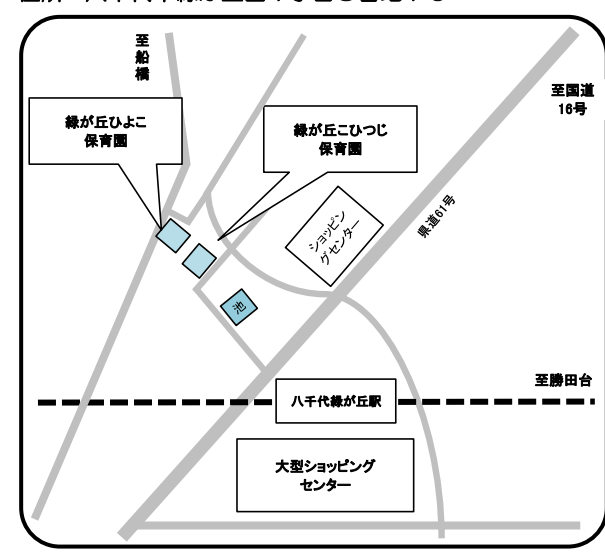

緑が丘ひよこ保育園

☎ 047-455-8066

住所 八千代市緑が丘西1丁目8番地76