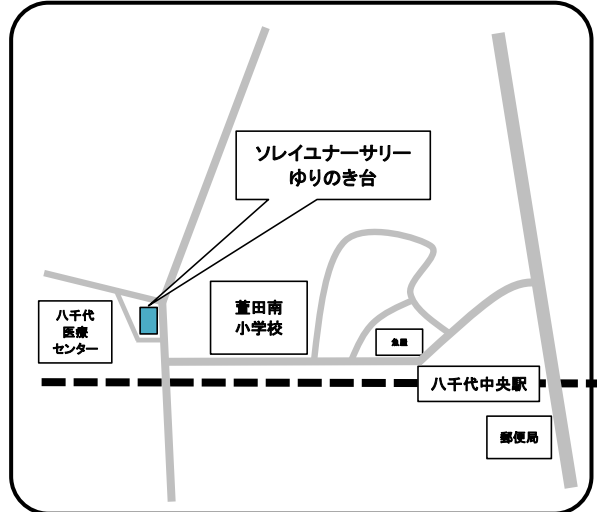

まこと村上保育園

☎ 047-487-1675

住所 八千代市村上南1-5-22シンセリティ村上Ⅲ 2階

ソレイユナーサリーゆりのき台

☎ 047-407-3730

住所 八千代市ゆりのき台3-11-1

ベビーエンゼル八千代中央

☎ 047-407-0054

住所 ゆりのき台2-1-1 ステージア八千代中央2階

ソレイユナーサリー高津東

☎ 047-455-8387

住所 八千代市高津東2-8-21

虹のこころ保育園

☎ 047-409-1710

住所 緑が丘西4-10-4

あい・あい保育園 八千代中央園