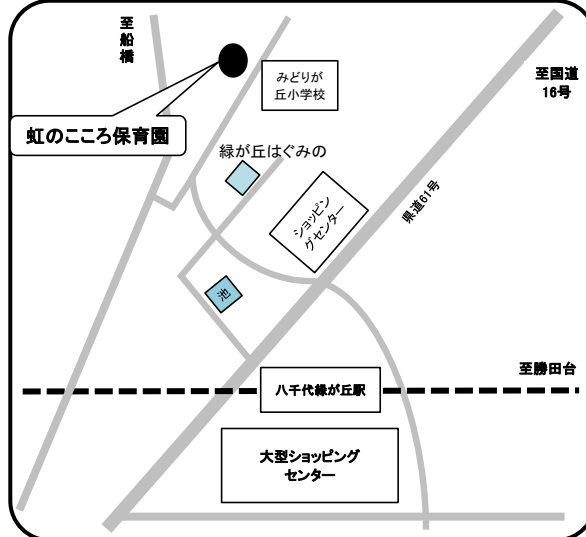

# 八千代市保育園 MAP

住所 ゆりのき台2-1-1 ステージア八千代中央2階

ソレイユナーサリー高津東

☎ 047-455-8387

住所 八千代市高津東2-8-21

虹のこころ保育園

☎ 047-409-1710

住所 緑が丘西4-10-4

あい・あい保育園 八千代中央園

☎ 047-406-5189

住所 八千代市ゆりのき台1-8-3

あい・あい保育園 八千代緑が丘園

☎ 047-411-8703

住所 八千代市大和田新田982-1

あい・あい保育園 大和田園

☎ 047-489-5975

住所 八千代市大和田1024-1