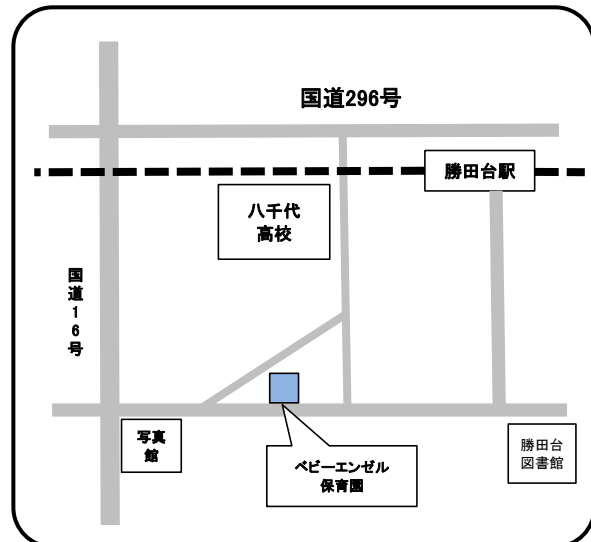

住所 大和田新田469-359

明優保育園

☎ 047-450-0914

住所 大和田新田59-107

大和田西保育園

☎ 047-482-0121

住所 八千代台北17-7-10

村上南保育園

☎ 047-484-1588

住所 村上団地1-40

緑が丘はぐみの社保育園

☎ 047-458-7005

住所 八千代市緑が丘西3丁目17番地

ベビーエンゼル保育園

☎ 047-407-0711

住所 八千代市勝田台南1-2-15

まこと村上保育園

☎ 047-487-1675

住所 八千代市村上南1-5-22シンセリティ村上Ⅲ 2階

ソレイユナーサリーゆりのき台

☎ 047-407-3730

住所 八千代市ゆりのき台3-11-1

ベビーエンゼル八千代中央

☎ 047-407-0054

住所 ゆりのき台2-1-1 ステージア八千代中央2階

ソレイユナーサリー高津東

☎ 047-455-8387

住所 八千代市高津東2-8-21

虹のこころ保育園

☎ 047-409-1710

住所 緑が丘西4-10-4

あい・あい保育園 八千代中央園