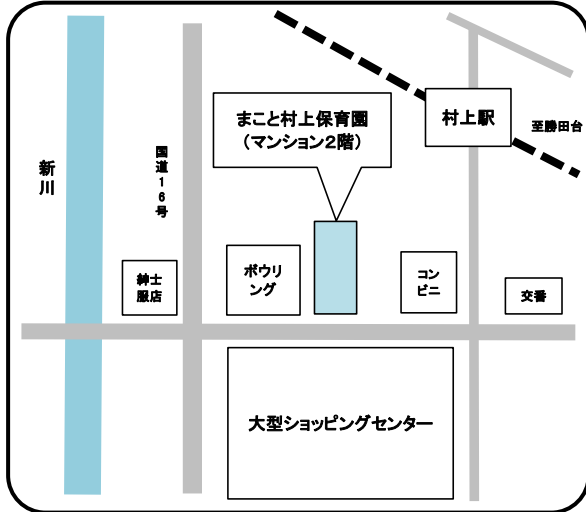

住所 大和田新田469-359

明優保育園

☎ 047-450-0914

住所 大和田新田59-107

大和田西保育園

☎ 047-482-0121

住所 八千代台北17-7-10

村上南保育園

☎ 047-484-1588

住所 村上団地1-40

緑が丘はぐみの社保育園

☎ 047-458-7005

住所 八千代市緑が丘西3丁目17番地

ベビーエンゼル保育園

☎ 047-407-0711

住所 八千代市勝田台南1-2-15

まこと村上保育園

☎ 047-487-1675

住所 八千代市村上南1-5-22シンセリティ村上Ⅲ 2階

ソレイユナーサリーゆりのき台

☎ 047-407-3730

住所 八千代市ゆりのき台3-11-1

ベビーエンゼル八千代中央

☎ 047-407-0054

住所 ゆりのき台2-1-1 ステージア八千代中央2階

ソレイユナーサリー高津東

☎ 047-455-8387

住所 八千代市高津東2-8-21

虹のこころ保育園

☎ 047-409-1710

住所 緑が丘西4-10-4

あい・あい保育園 八千代中央園