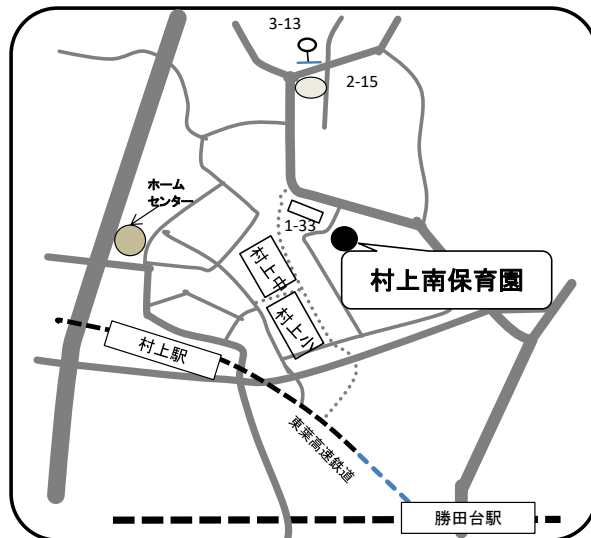

# 八千代市保育園 MAP

第二勝田保育園

☎ 047-483-0902

住所 村上1946-90

茶々おおわだみなみ保育園

☎ 047-405-3060

住所 八千代台北16-9-1

みつわなかよし保育園

☎ 047-458-7007

住所 大和田新田469-359

明優保育園

☎ 047-450-0914

住所 大和田新田59-107

大和田西保育園

☎ 047-482-0121

住所 八千代台北17-7-10

村上南保育園

☎ 047-484-1588

住所 村上団地1-40

緑が丘はぐみの社保育園

☎ 047-458-7005

住所 八千代市緑が丘西3丁目17番地

ベビーエンゼル保育園

☎ 047-407-0711

住所 八千代市勝田台南1-2-15