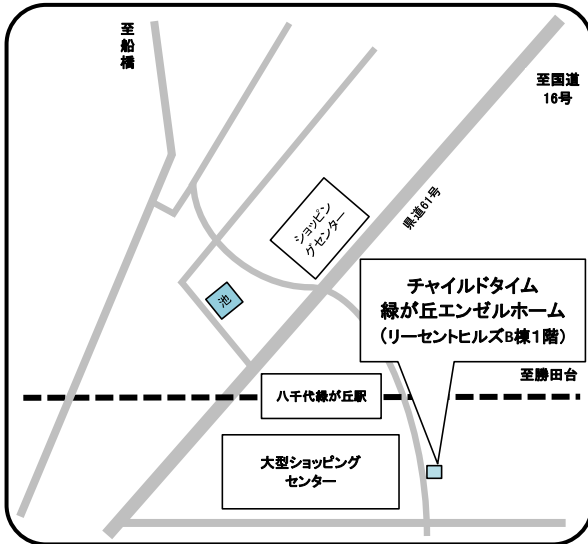

チャイルドタイム緑が丘エンゼルホーム
☎ 047-458-7703
住所 緑が丘3-1-6リーセントヒルズB棟1階