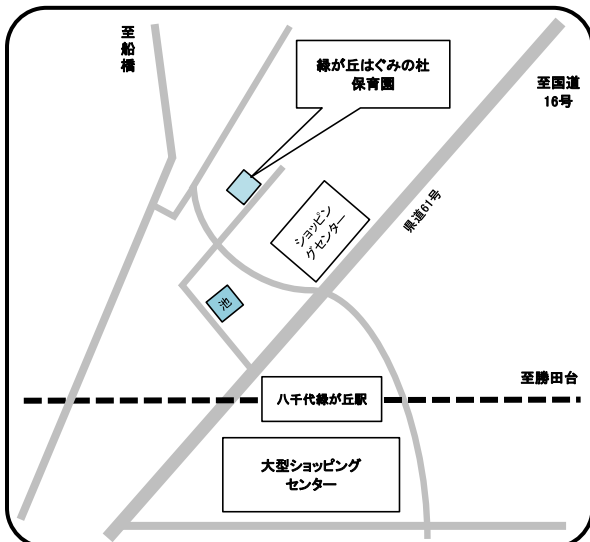

# 八千代市保育園 MAP

☎ 047-484-1588

住所 村上団地1-40

緑が丘はぐみの社保育園

☎ 047-458-7005

住所 八千代市緑が丘西3丁目17番地

ベビーエンゼル保育園

☎ 047-407-0711

住所 八千代市勝田台南1-2-15

まこと村上保育園

☎ 047-487-1675

住所 八千代市村上南1-5-22シンセリティ村上Ⅲ 2階

ソレイユナーサリーゆりのき台

☎ 047-407-3730

住所 八千代市ゆりのき台3-11-1

ベビーエンゼル八千代中央

☎ 047-407-0054

住所 ゆりのき台2-1-1 ステージア八千代中央2階

ソレイユナーサリー高津東

☎ 047-455-8387

住所 八千代市高津東2-8-21

虹のこころ保育園

☎ 047-409-1710

住所 緑が丘西4-10-4

あい・あい保育園 八千代中央園