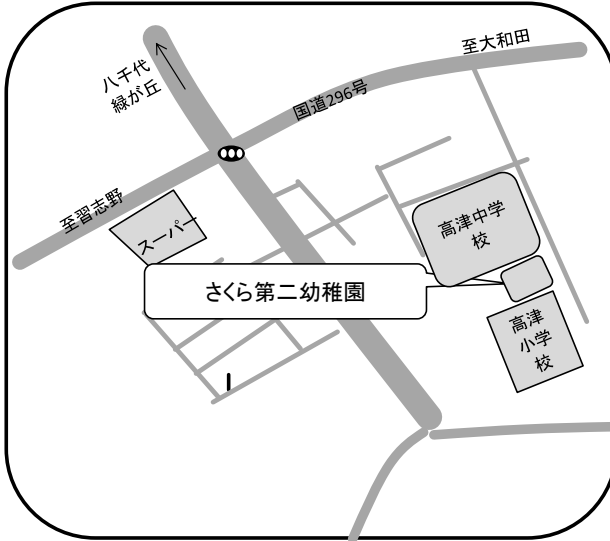

# 八千代市保育園 MAP

住所 大和田新田76-18

エンゼルガーデン幼稚園 (認定こども園)

☎ 047-482-4613

住所 八千代市勝田台南1-4-3

高津幼稚園（認定こども園）  
☎ 047-485-1809  
住所 八千代市高津1516

若葉ナースリ・スクール(認定こども園)  
☎ 047-459-0377  
住所 大和田新田76-38

さくら第二幼稚園  
☎ 047-450-5075  
住所 八千代市高津808