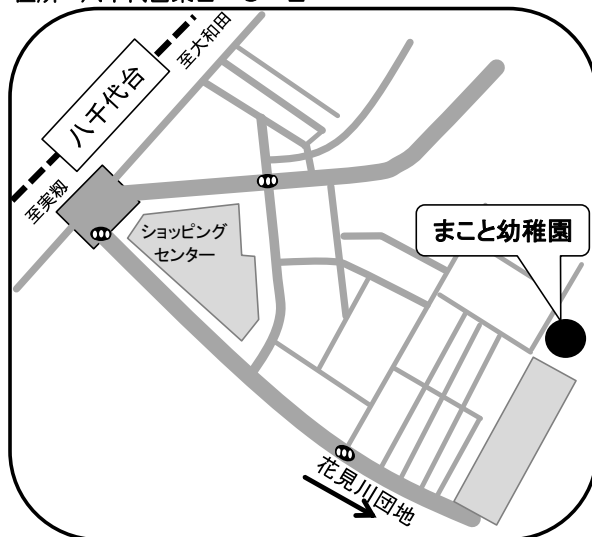

まこと幼稚園
☎ 047-482-8512
住所 八千代台東2-5-2