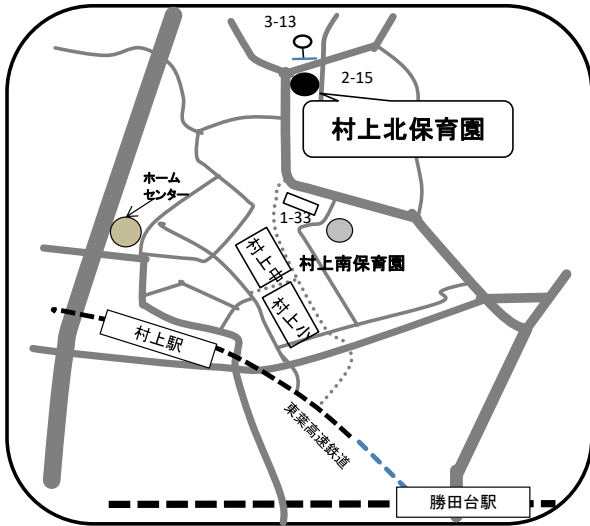

# 八千代市保育園 MAP

### 八千代台南保育園

☎ 047-482-0922

住所 八千代台南1-24-1

村上北保育園

☎ 047-482-0921

住所 村上団地2-19

睦北保育園

☎ 047-488-1149

住所 島田1004

(私立保育園)

新木戸保育園

☎ 047-450-4359

住所 大和田新田1060-1

勝田保育園

☎ 047-482-5045

住所 勝田台南2-1-10