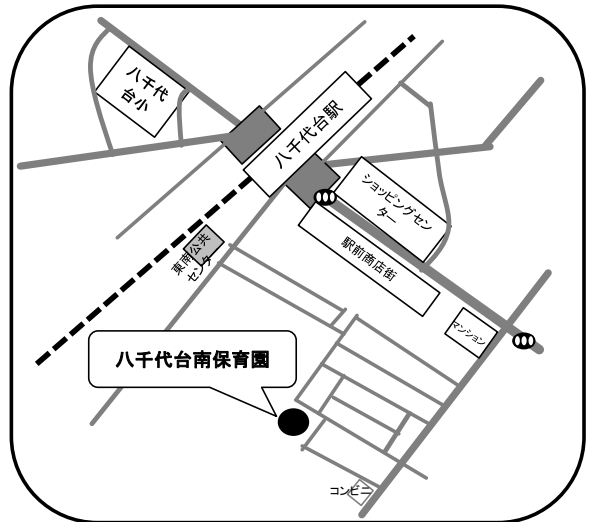

八千代台南保育園

☎ 047-482-0922

住所 八千代台南1-24-1