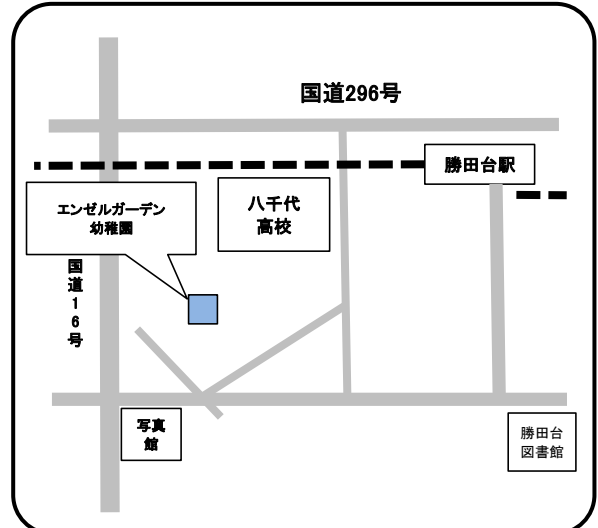

マリヤこども園 (認定こども園)

☎ 047-488-2471

住所 米本団地4-39

八千代わかば幼稚園 (認定こども園)

☎ 047-482-4706

住所 八千代市八千代台北7-9-4

若葉高津保育園 (認定こども園)

☎ 047-450-5077

住所 大和田新田76-18

エンゼルガーデン幼稚園 (認定こども園)

☎ 047-482-4613

住所 八千代市勝田台南1-4-3

高津幼稚園（認定こども園）  
☎ 047-485-1809  
住所 八千代市高津1516

若葉ナースリ・スクール(認定こども園)  
☎ 047-459-0377  
住所 大和田新田76-38

さくら第二幼稚園  
☎ 047-450-5075  
住所 八千代市高津808