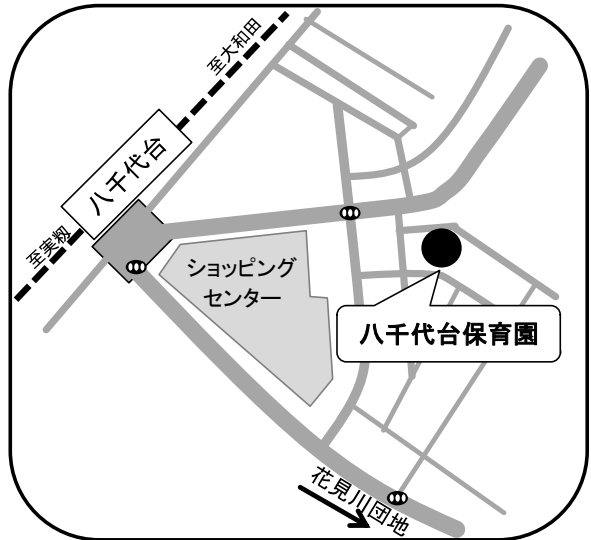

八千代台保育園

☎ 047-483-0903

住所 八千代台東1-19-6