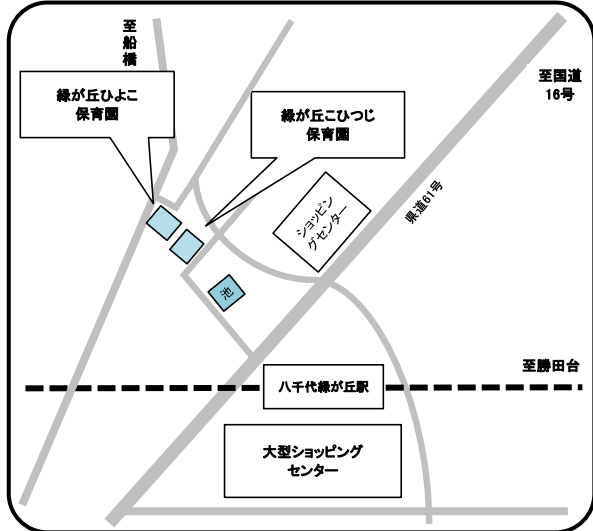

住所 八千代市緑が丘西1丁目1番地5

緑が丘ひよこ保育園

☎ 047-455-8066

住所 八千代市緑が丘西1丁目8番地76

緑が丘こひつじ保育園

☎ 047-409-3939

住所 八千代市緑が丘西1丁目10番地5

(認定こども園)