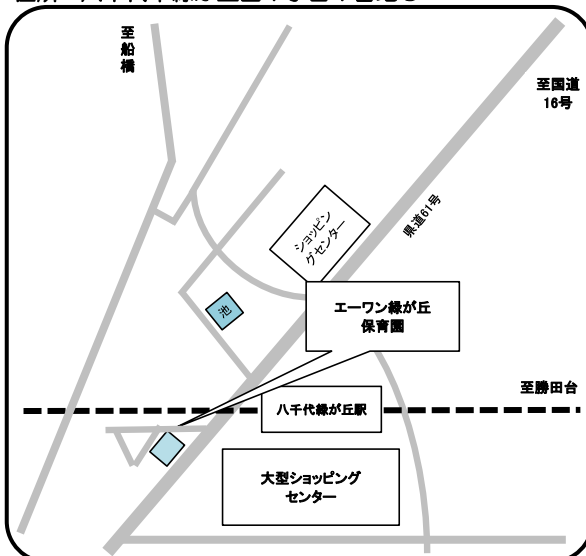

エーワン緑が丘保育園

☎ 047-409-3875

住所 八千代市緑が丘西1丁目1番地5