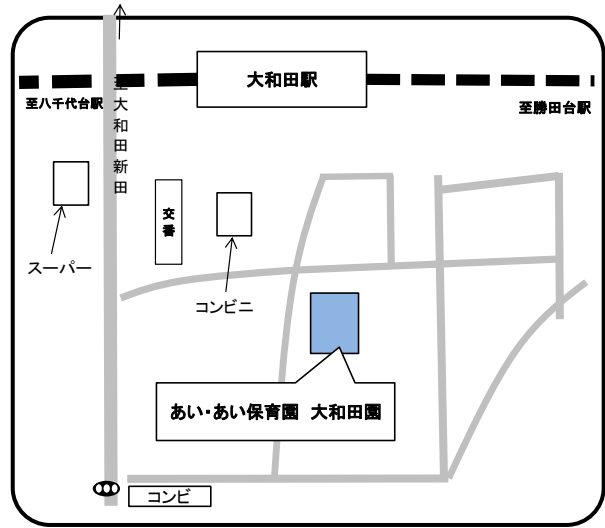

住所 ゆりのき台2-1-1 ステージア八千代中央2階

ソレイユナーサリー高津東

☎ 047-455-8387

住所 八千代市高津東2-8-21

虹のこころ保育園

☎ 047-409-1710

住所 緑が丘西4-10-4

あい・あい保育園 八千代中央園

☎ 047-406-5189

住所 八千代市ゆりのき台1-8-3

あい・あい保育園 八千代緑が丘園

☎ 047-411-8703

住所 八千代市大和田新田982-1

あい・あい保育園 大和田園

☎ 047-489-5975

住所 八千代市大和田1024-1