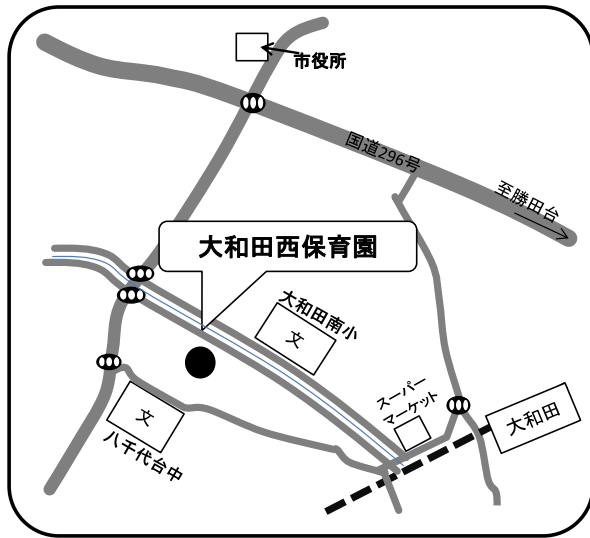

# 八千代市保育園 MAP

住所 大和田新田469-359

明優保育園

☎ 047-450-0914

住所 大和田新田59-107

大和田西保育園

☎ 047-482-0121

住所 八千代台北17-7-10

村上南保育園