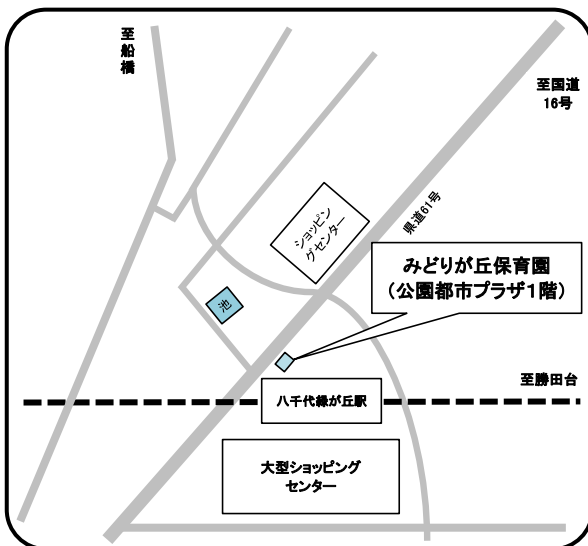

# 八千代市保育園 MAP

住所 大和田新田76-18

エンゼルガーデン幼稚園 (認定こども園)

☎ 047-482-4613

住所 八千代市勝田台南1-4-3

高津幼稚園（認定こども園）  
☎ 047-485-1809  
住所 八千代市高津1516

若葉ナースリ・スクール(認定こども園)  
☎ 047-459-0377  
住所 大和田新田76-38

さくら第二幼稚園  
☎ 047-450-5075  
住所 八千代市高津808

米本幼稚園  
☎ 047-488-2945  
住所 八千代市米本1394番地1

まこと幼稚園  
☎ 047-482-8512  
住所 八千代台東2-5-2

チャイルドタイム緑が丘エンゼルホーム  
 ☎ 047-458-7703  
 住所 緑が丘3-1-6リーセントヒルズB棟1階

チャイルドタイム八千代エンゼルホーム  
 ☎ 047-480-3113  
 住所 大和田新田747-1グリーンハイツ八千代1階

みどりが丘保育園  
 ☎ 047-450-7035  
 住所 緑が丘1-1-1公園都市プラザ

クレヨンキッズ八千代緑が丘園  
 ☎ 047-411-4605  
 住所 大和田新田15 (1-15-104)

大和田駅前ちぐさ保育園  
 ☎ 047-411-8887  
 住所 大和田474-8

ことり保育園 勝田台園  
 ☎ 047-456-8346  
 住所 八千代市勝田台1丁目17番4