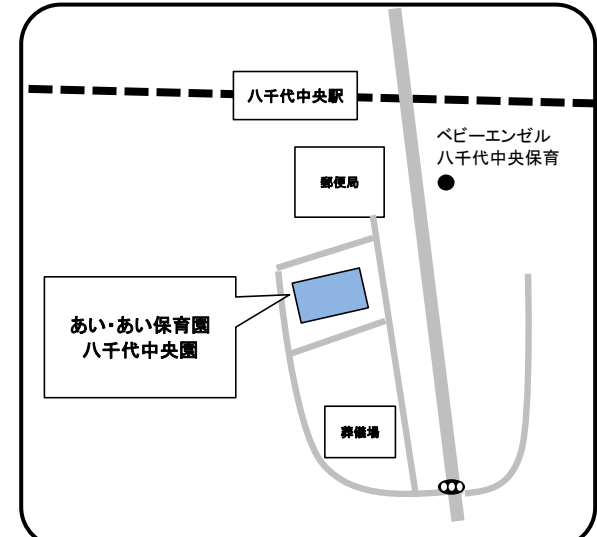

住所 ゆりのき台2-1-1 ステージア八千代中央2階

ソレイユナーサリー高津東

☎ 047-455-8387

住所 八千代市高津東2-8-21

虹のこころ保育園

☎ 047-409-1710

住所 緑が丘西4-10-4

あい・あい保育園 八千代中央園

☎ 047-406-5189

住所 八千代市ゆりのき台1-8-3

あい・あい保育園 八千代緑が丘園

☎ 047-411-8703

住所 八千代市大和田新田982-1

あい・あい保育園 大和田園

☎ 047-489-5975

住所 八千代市大和田1024-1