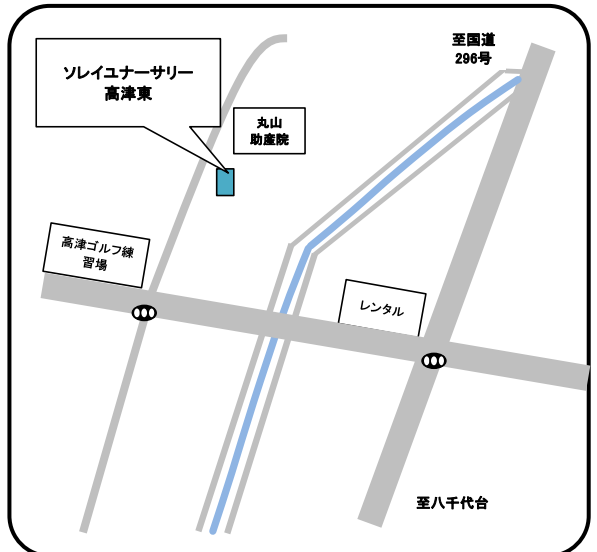

まこと村上保育園

☎ 047-487-1675

住所 八千代市村上南1-5-22シンセリティ村上Ⅲ 2階

ソレイユナーサリーゆりのき台

☎ 047-407-3730

住所 八千代市ゆりのき台3-11-1

ベビーエンゼル八千代中央

☎ 047-407-0054

住所 ゆりのき台2-1-1 ステージア八千代中央2階

ソレイユナーサリー高津東

☎ 047-455-8387

住所 八千代市高津東2-8-21

虹のこころ保育園

☎ 047-409-1710

住所 緑が丘西4-10-4

あい・あい保育園 八千代中央園