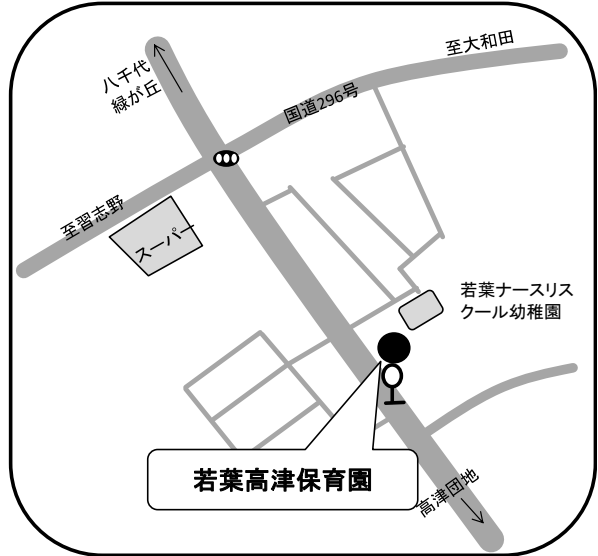

若葉高津保育園 (認定こども園)

☎ 047-450-5077

住所 大和田新田76-18