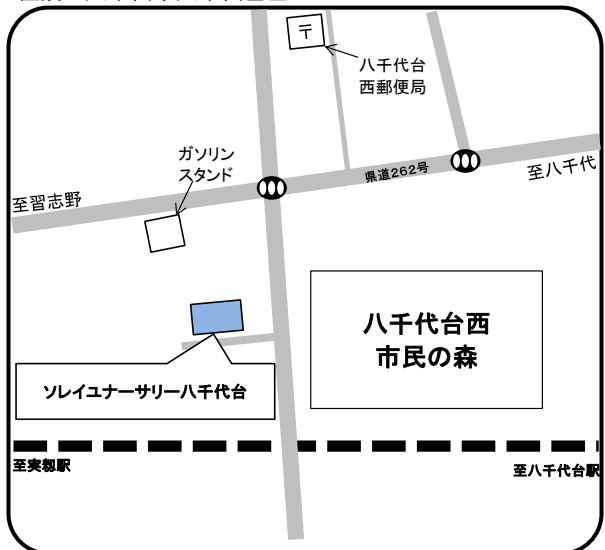

八千代しらゆり保育園

☎ 047-481-3331

住所 八千代市萱田2240-1

ソレイユナーサリー八千代台

☎ 047-406-5806

住所 八千代市八千代台西9-6-12

エーワン緑が丘保育園

☎ 047-409-3875