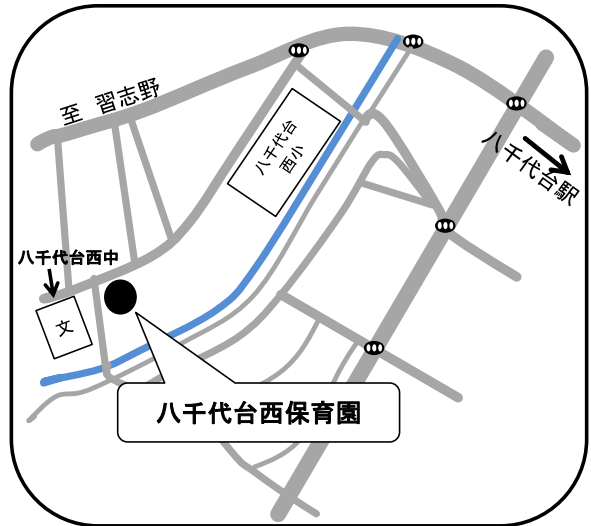

# 八千代市保育園 MAP

### 米本南保育園

☎ 047-488-1627

住所 米本2246

### 八千代台西保育園

☎ 047-484-6465

住所 八千代台西7-23-2