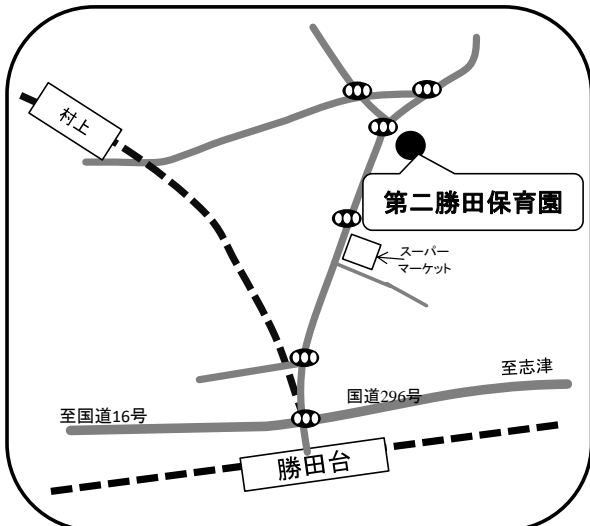

第二勝田保育園

☎ 047-483-0902

住所 村上1946-90