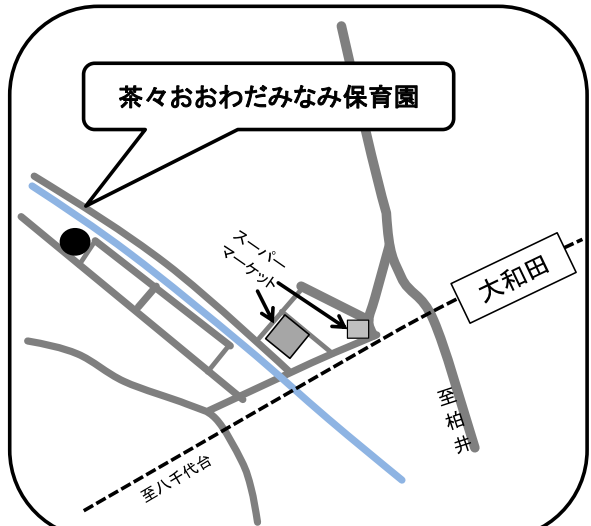

第二勝田保育園

☎ 047-483-0902

住所 村上1946-90

茶々おおわだみなみ保育園

☎ 047-405-3060

住所 八千代台北16-9-1

みつわなかよし保育園

☎ 047-458-7007