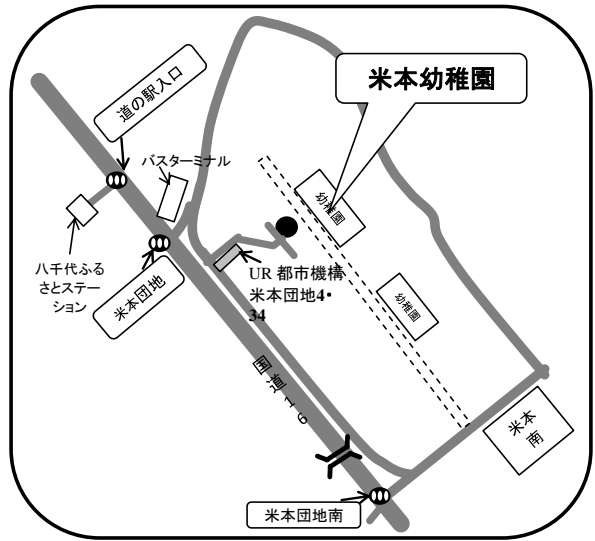

米本幼稚園
☎ 047-488-2945
住所 八千代市米本1394番地1