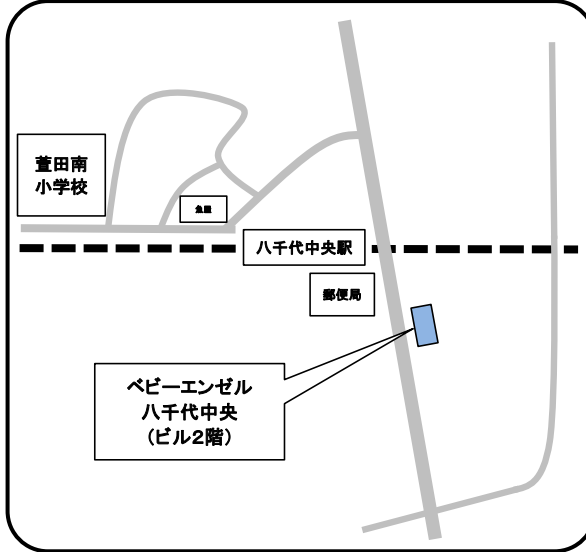

まこと村上保育園

☎ 047-487-1675

住所 八千代市村上南1-5-22シンセリティ村上Ⅲ 2階

ソレイユナーサリーゆりのき台

☎ 047-407-3730

住所 八千代市ゆりのき台3-11-1

ベビーエンゼル八千代中央

☎ 047-407-0054

住所 ゆりのき台2-1-1 ステージア八千代中央2階

ソレイユナーサリー高津東

☎ 047-455-8387

住所 八千代市高津東2-8-21

虹のこころ保育園

☎ 047-409-1710

住所 緑が丘西4-10-4

あい・あい保育園 八千代中央園