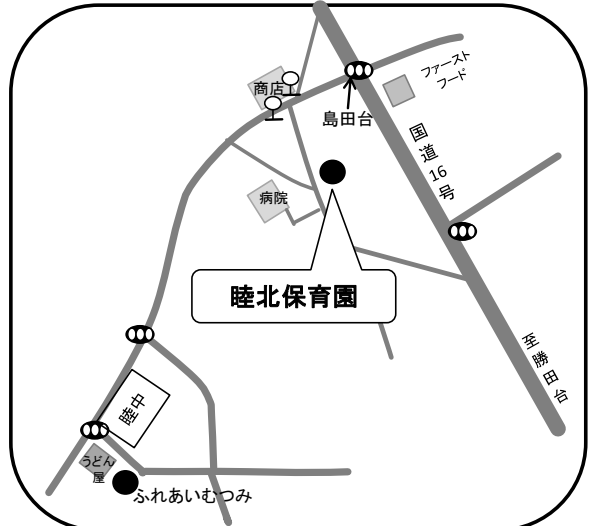

# 八千代市保育園 MAP

### 八千代台南保育園

☎ 047-482-0922

住所 八千代台南1-24-1

村上北保育園

☎ 047-482-0921

住所 村上団地2-19

睦北保育園

☎ 047-488-1149

住所 島田1004

(私立保育園)

新木戸保育園

☎ 047-450-4359

住所 大和田新田1060-1

勝田保育園

☎ 047-482-5045

住所 勝田台南2-1-10