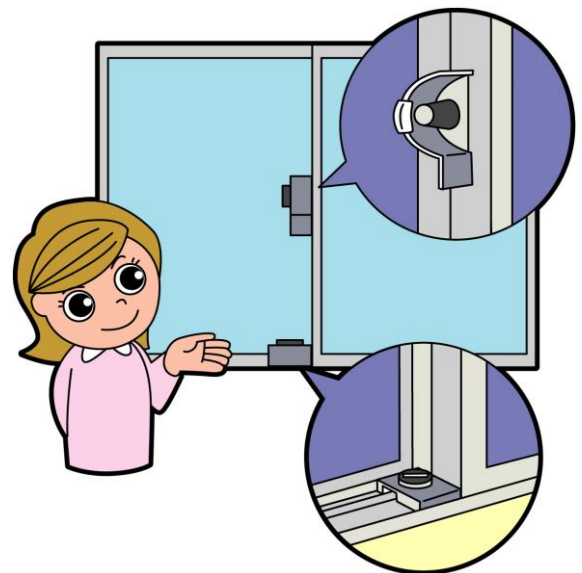

八千代「安全のかけ橋」

地域の皆さまへ

侵入盗難発生！

就寝中の家に入り込まれ、室内からバッグ等が盗まれる被害が発生しています。

いずれも、窓からの侵入になります。

防犯フィルム、補助錠の設置等により窓の防犯対策を実施しましょう。また、外出時や就寝前は、必ず施錠の確認をお願いします。

留守電で

電話 de さぎ師