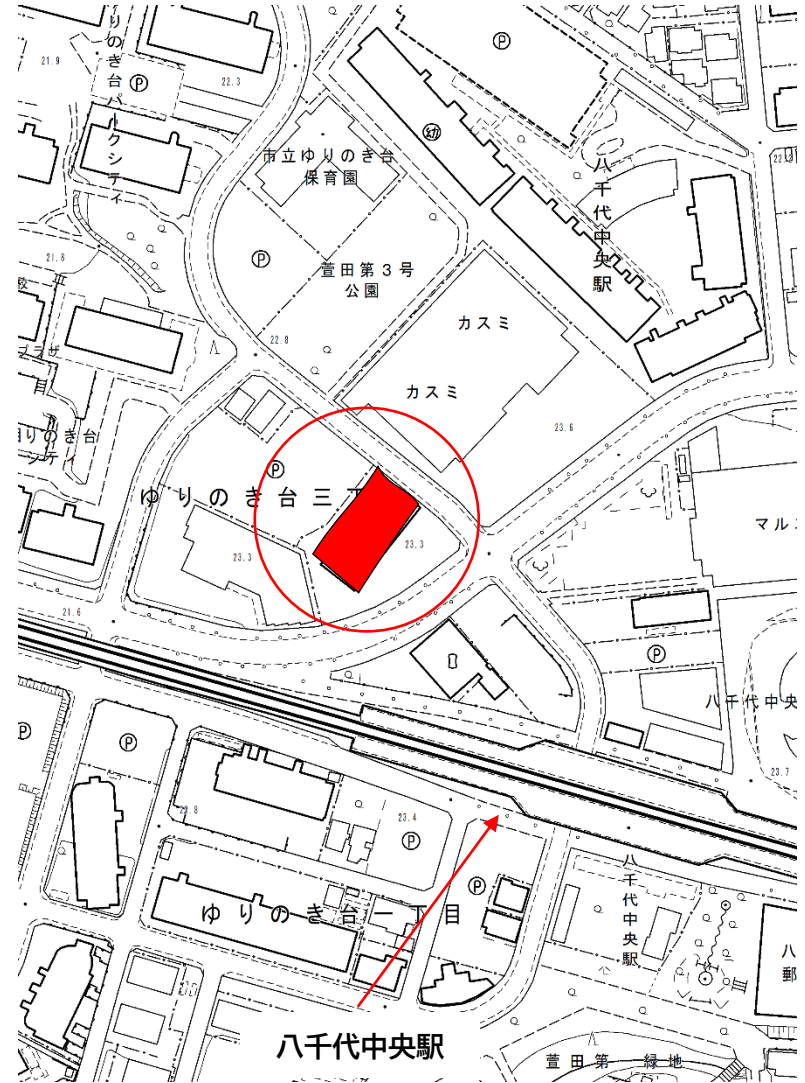

令和5年4月1日開所予定

施設名は仮称

施設名	プチリックゆりのき台園					
開設場所	ゆりのき台 3-5-2(3階)					
施設区分	小規模保育事業所					
定員	19人					
	0歳	1歳	2歳	3歳	4歳	5歳
	0	9	10	—	—	—
事業者名	リックキッズ (株)					
事業展開	東京都小規模保育事業所 松戸市小規模保育事業所					
備考						

案内図

令和5年4月1日開所予定

施設名は仮称

施設名	プチリック八千代中央駅前園					
開設場所	ゆりのき台 3-1-5-0002 号室					
施設区分	小規模保育事業所					
定員	19人					
	0歳	1歳	2歳	3歳	4歳	5歳
	0	9	10	—	—	—
事業者名	リックキッズ（株）					
事業展開	東京都小規模保育事業所 松戸市小規模保育事業所					
備考						

案内図